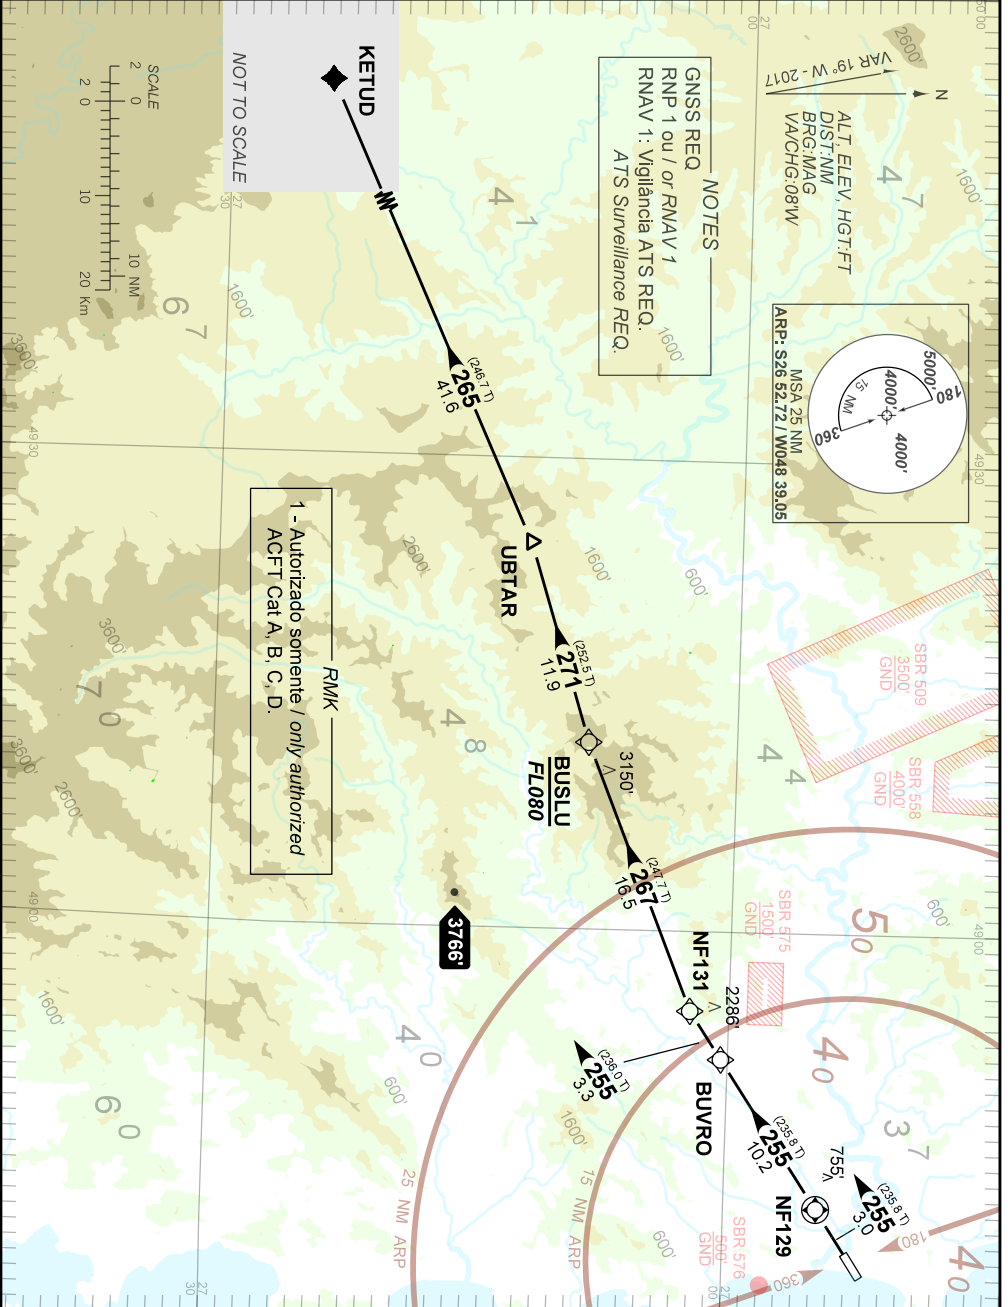

STANDARD DEPARTURE CHART
INSTRUMENT (SID)

NAVEGANTES / Ministro Victor Konder, INTL (SBNF)
RWY 25

AD ELEV: 18'

RNAV KETUD 1A

TA 7000'	TWR NAVEGANTES 118.20	APP FLORIANÓPOLIS 119.50 119.65 128.95 129.45 129.60 121.50	ACC CURITIBA 126.10 127.50 121.50
----------	---------------------------------	---	---

CHANGES: NEW CHART.