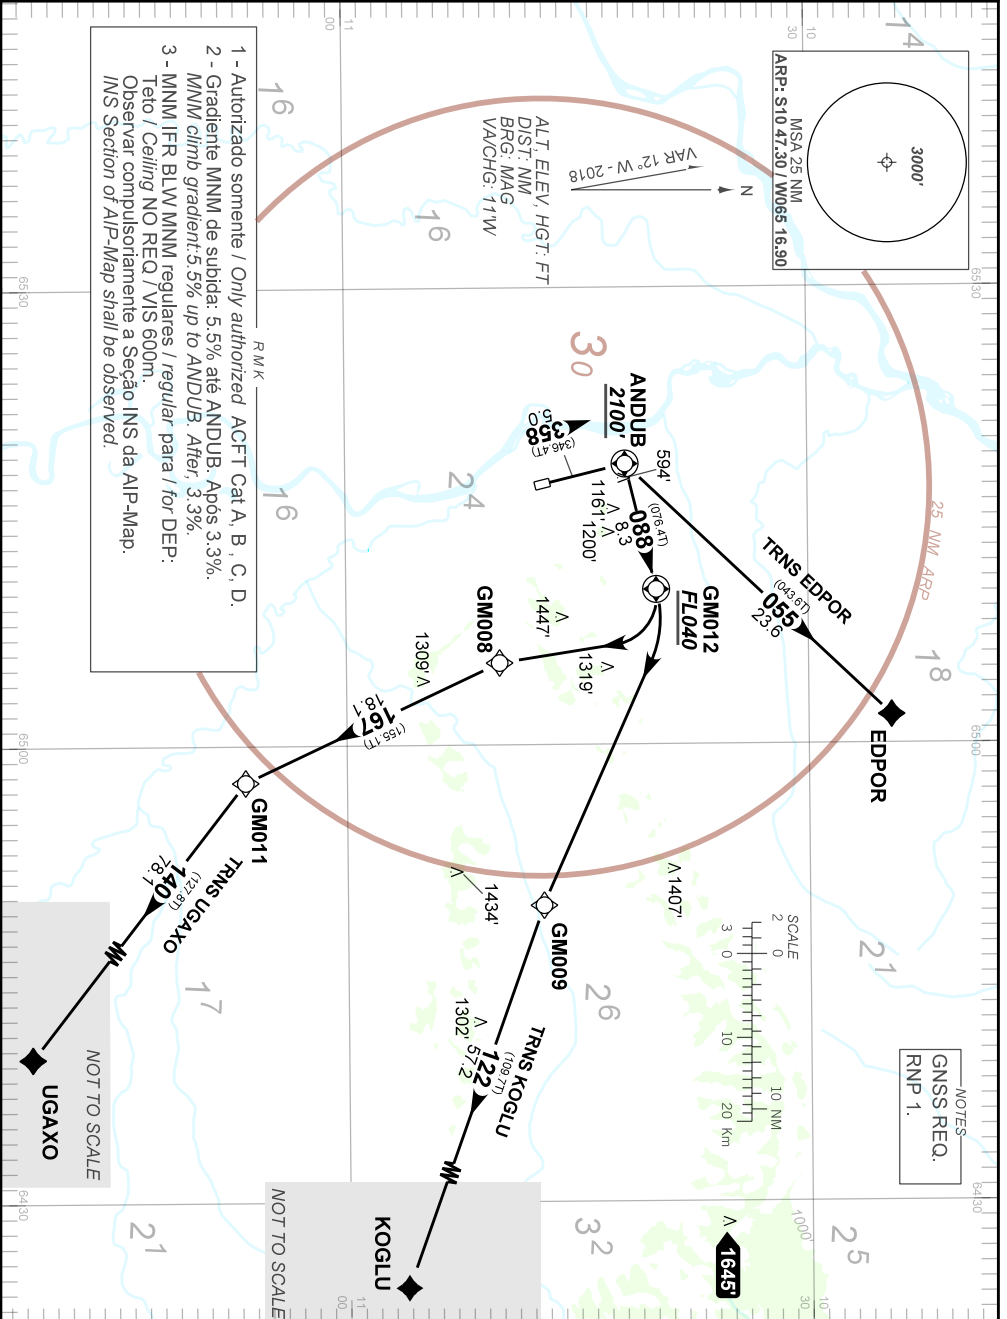

AD ELEV: 479'

TA 3000'	AFIS GUAJARÁ-MIRIM 125.90	APP NIL	ACC AMAZÔNICO 125.85 126.50 128.30 135.25 121.50			
----------	------------------------------	------------	---	--	--	--

CHANGES: NEW CHART