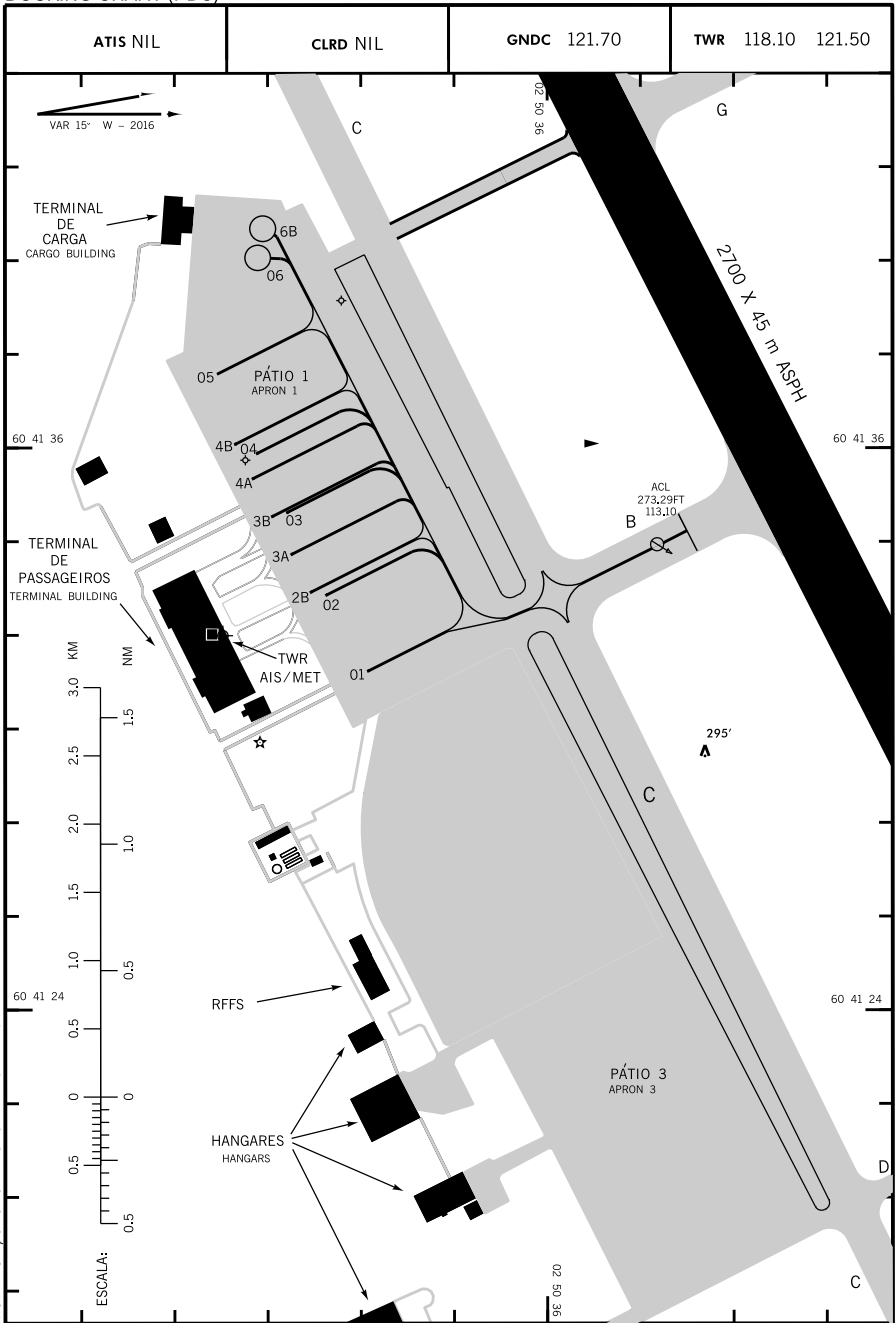

**CARTA DE ESTACIONAMENTO
DE AERONAVES (PDC)
AIRCRAFT PARKING/
DOCKING CHART (PDC)**

BOA VISTA / Atlas Brasil Cantanhede, INTL (SBBV)

RR-BRASIL

ELEV 276'

ARP N02 50 29 W060 41 32

COORDENADAS DOS PONTOS DE ESTACIONAMENTO PARKING SPOT COORDINATES			
PONTO NR SPOT NR	COORDENADAS COORDINATES	ACL	
PÁTIO 1 / APRON 1			
1	N02 50.54 / W060 41.52	275'	
2	N02 50.52 / W060 41.55	276'	
2B	N02 50.52 / W060 41.55	275'	
3	N02 50.51 / W060 41.58	275'	
3A	N02 50.51 / W060 41.56	275'	
3B	N02 50.50 / W060 41.58	275'	
4	N02 50.50 / W060 41.60	275'	
4A	N02 50.49 / W060 41.59	275'	
4B	N02 50.49 / W060 41.60	275'	
5	N02 50.48 / W060 41.63	275'	
6	N02 50.50 / W060 41.67	275'	
6B	N02 50.50 / W060 41.68	275'	
COORDENADAS DO INS INS COORDINATES			
PONTO NR SPOT NR	COORDENADAS COORDINATES		
1	N02 50 29 / W060 41 35		
2	N02 50 31 / W060 41 39		

MODIFICAÇÕES/CHANGES: PÁTIO/APRON.