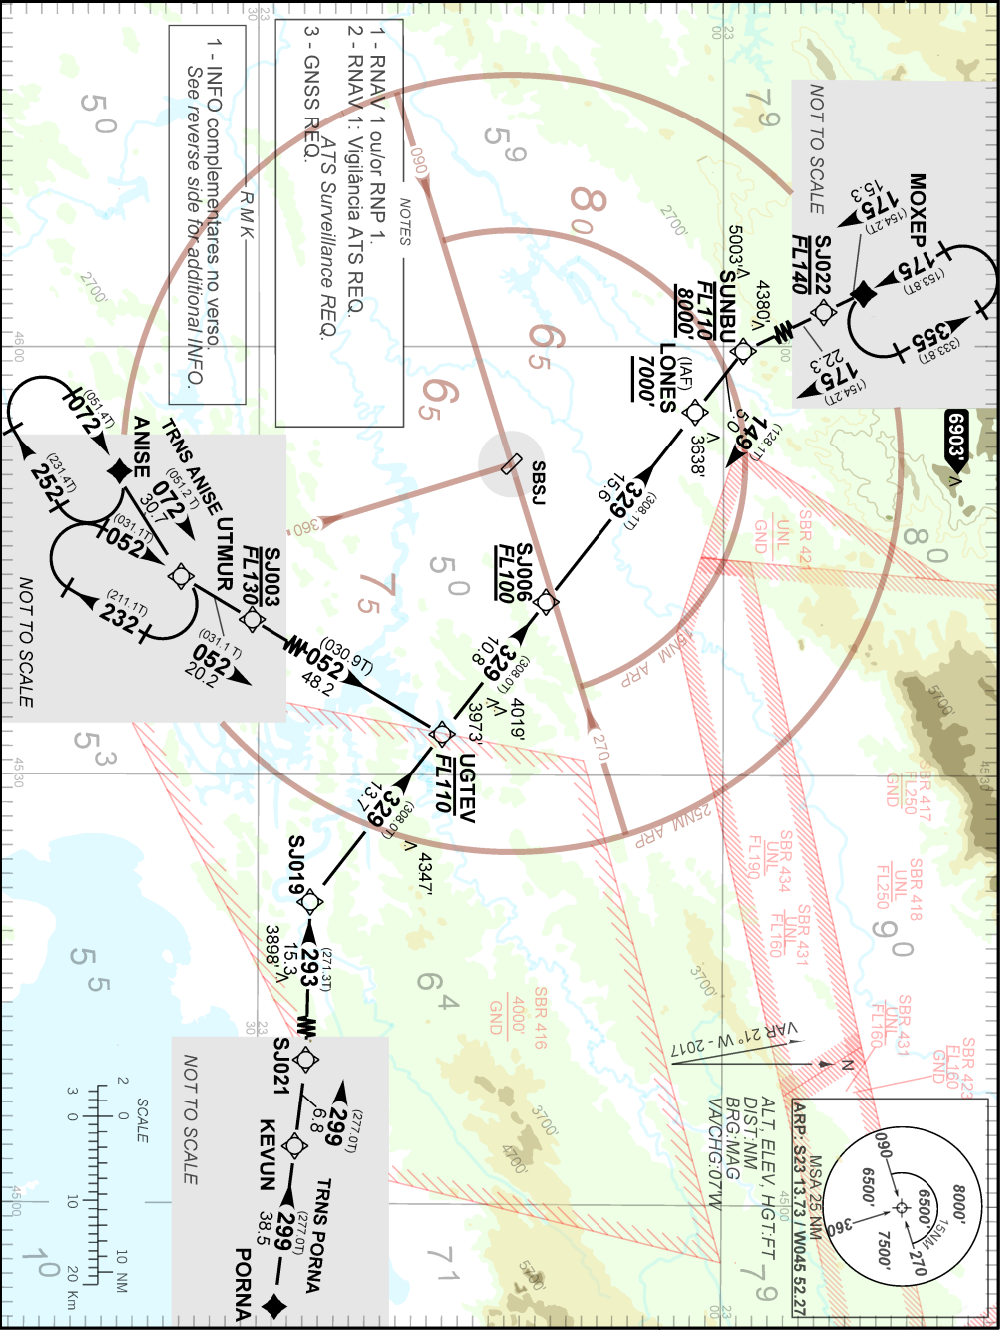

AD ELEV: 2123'

| TA 8000' | D-ATIS | ACC CURITIBA | ACC BRASÍLIA | APP SÃO PAULO | TWR SÃO JOSÉ |
|----------|---------|--|--|--|---------------|
| | 127.925 | 125.40 124.40 132.80 126.50 126.95 121.50 | 123.35 134.00 126.80 128.50 126.15 121.50 | 120.45 129.05 129.75 121.35 123.90 121.50 | 118.50 121.50 |

FALHA DE COMUNICAÇÃO
COMMUNICATION FAILURE

Completar chegada até LONES e executar procedimento autorizado pelo ATC.

Complete arrival until LONES e execute procedure authorized by ATC.