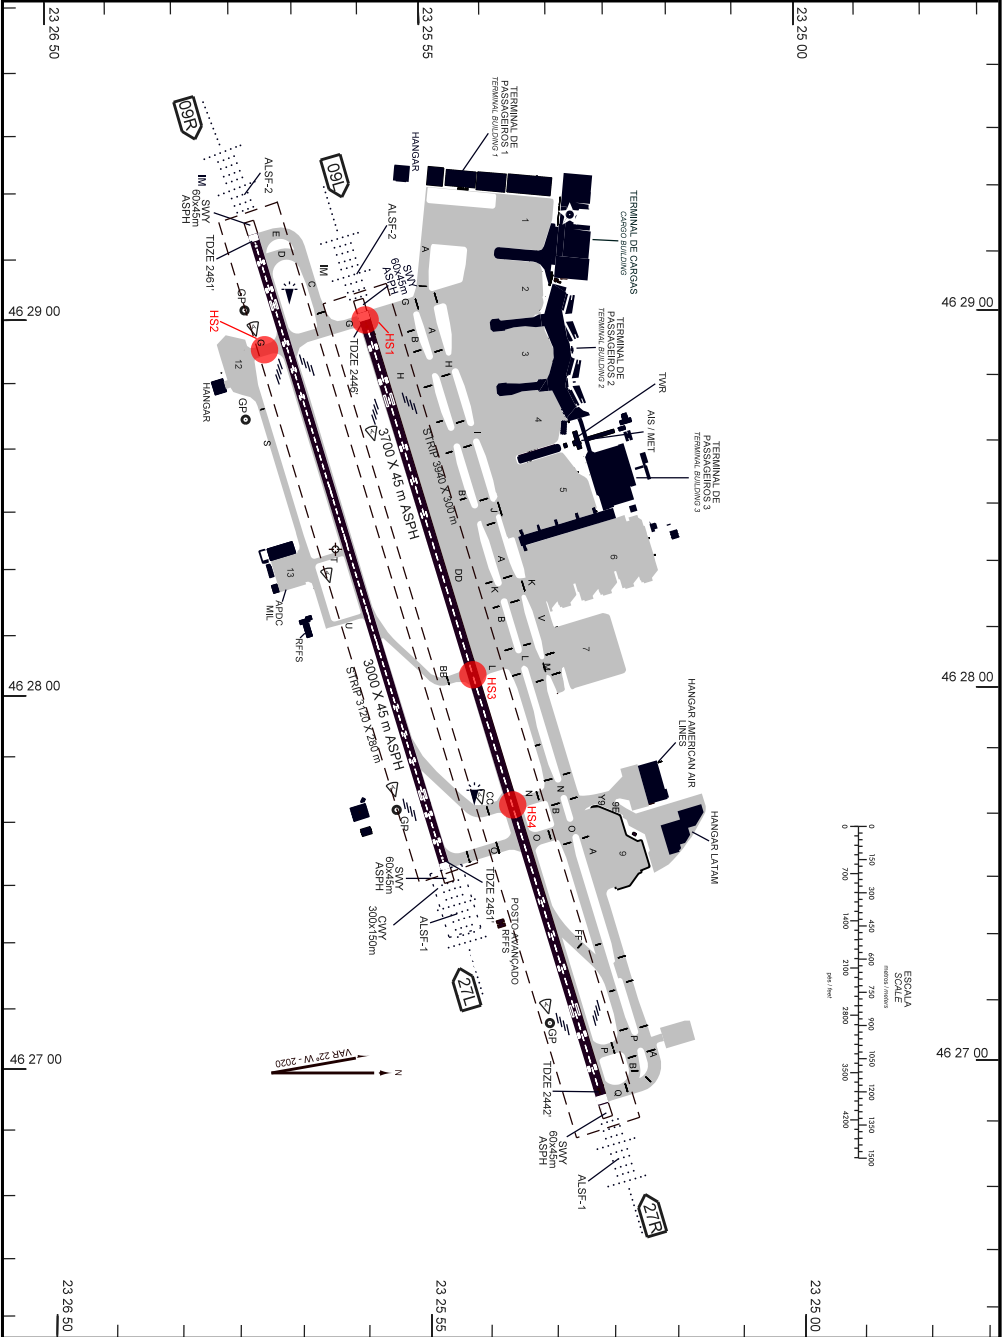

AERODROME CHART (ADC) SÃO PAULO / Guarulhos - Gov. André Franco Montoro, INTL (SBGR)

SP - BRASIL

AD ELEV: 2461'

ARP S23 26 08 W046 28 23

D-ATIS 127.75	D-CL 121.00	GNDC 121.70 126.90	TWR 118.40 132.75 135.20 121.50	APRON NIL
-------------------------	-----------------------	------------------------------	-----------------------------------------------	---------------------

CHANGES: PAPI

ADC - SBGR: INFORMAÇÕES COMPLEMENTARES / COMPLEMENTARY INFORMATION

CARACTERÍSTICAS FÍSICAS / PHYSICAL CHARACTERISTICS											
PISTA RUNWAY				DIMENSÕES(m) DIMENSIONS(m)				PCN	TIPO DE SUPERFÍCIE SURFACE KIND		
RWY	BRG MAG	Tipo Type	RCD	RWY	SWY	CWY	STRIP	RWY	RWY	SWY	
a	b	c	d	e	f	g	h	i	j	k	
09L 27R	095 275	CAT-II CAT-I	4E 4E	3700 X 45	60 X 45 60 X 45		3940 x 300	77/F/B/W/T	ASPH	ASPH	
09R 27L	095 275	CAT-III CAT-I	4E 4E	3000 X 45	60 X 45 60 X 45	300 X 150	3120 x 280	77/F/B/W/T	ASPH	ASPH	
DISTÂNCIAS DECLARADAS, AUXÍLIOS VISUAIS E COORDENADAS DAS CABECEIRAS DECLARED DISTANCES, VISUAL AIDS AND THRESHOLD COORDINATES											
RWY	TORA(m)	TODA(m)	ASDA(m)	LDA(m)	AUXÍLIOS / AIDS		ALTURA GEODAL(m) GEOD HEIGHT(m)	COORDENADAS COORDINATES			
09L 27R	3700 3700	3700 3700	3760 3760	3610 3640	PAPI (2.97°) PAPI	ALSF-2 ALSF-1	-2,33 -2,35	S23 26 03 W046 28 57 S23 25 30 W046 26 57			
09R 27L	3000 3000	3300 3000	3000 3000	3000 3000	PAPI PAPI	ALSF-2 ALSF-1	-2,33 -2,35	S23 26 20 W046 29 13 S23 25 52 W046 27 32			
SERVIÇO DE SALVAMENTO E CONTRAINCÊNDIO / RESCUE AND FIRE FIGHTING SERVICE: RFFS REQ - 10											
RWY 09L / 27R											
<p>Sinalização horizontal / Marking Aids</p>  <p>Auxílios luminosos / Lighting Aids</p> 											
RWY 09R / 27L											
<p>Sinalização horizontal / Marking Aids</p>  <p>Auxílios luminosos / Lighting Aids</p> 											
<p>RMK: 1 - MEHT: RWY 09L - 57FT RWY 27R - 61,48FT RWY 09R - 63FT RWY 27L - 71FT</p> <p>2 - TWY ALFA BTN TWY GOLF E PÁTIO 1 LTD PARA ACFT ENVERGADURA MAX 65M TWY ALFA BTN TWY GOLF E APRON 1 LTD OF ACFT MAX WINGSPAN 65M</p>											