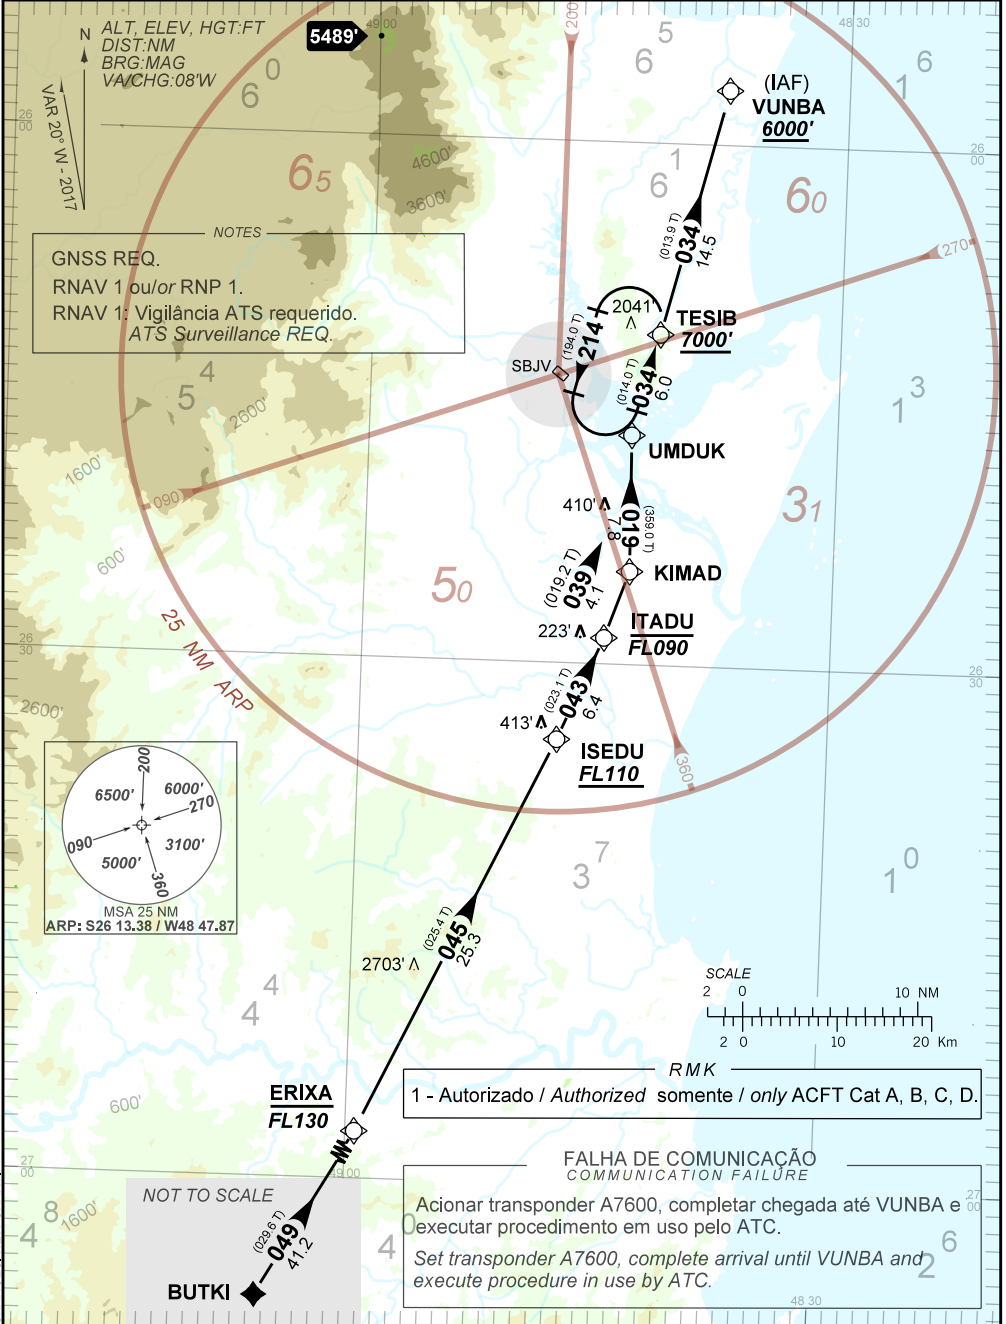

STANDARD ARRIVAL CHART  
 INSTRUMENT (STAR)  
 AD ELEV: 15'

JOINVILLE / Lauro Carneiro de Loyola (SBJV)  
 RWY 15  
 RNAV BUTKI 1A

TA 7000'	ATIS NIL	ACC CURITIBA 128.45 135.85 121.50	APP CURITIBA 119.95 119.70 120.65 120.95 129.55 133.15 121.50	TWR JOINVILLE 118.00
----------	-------------	--------------------------------------	---	-------------------------

CHANGES: NEW CHART.

**INTENCIONALMENTE EM BRANCO**  
INTENTIONALLY LEFT BLANK