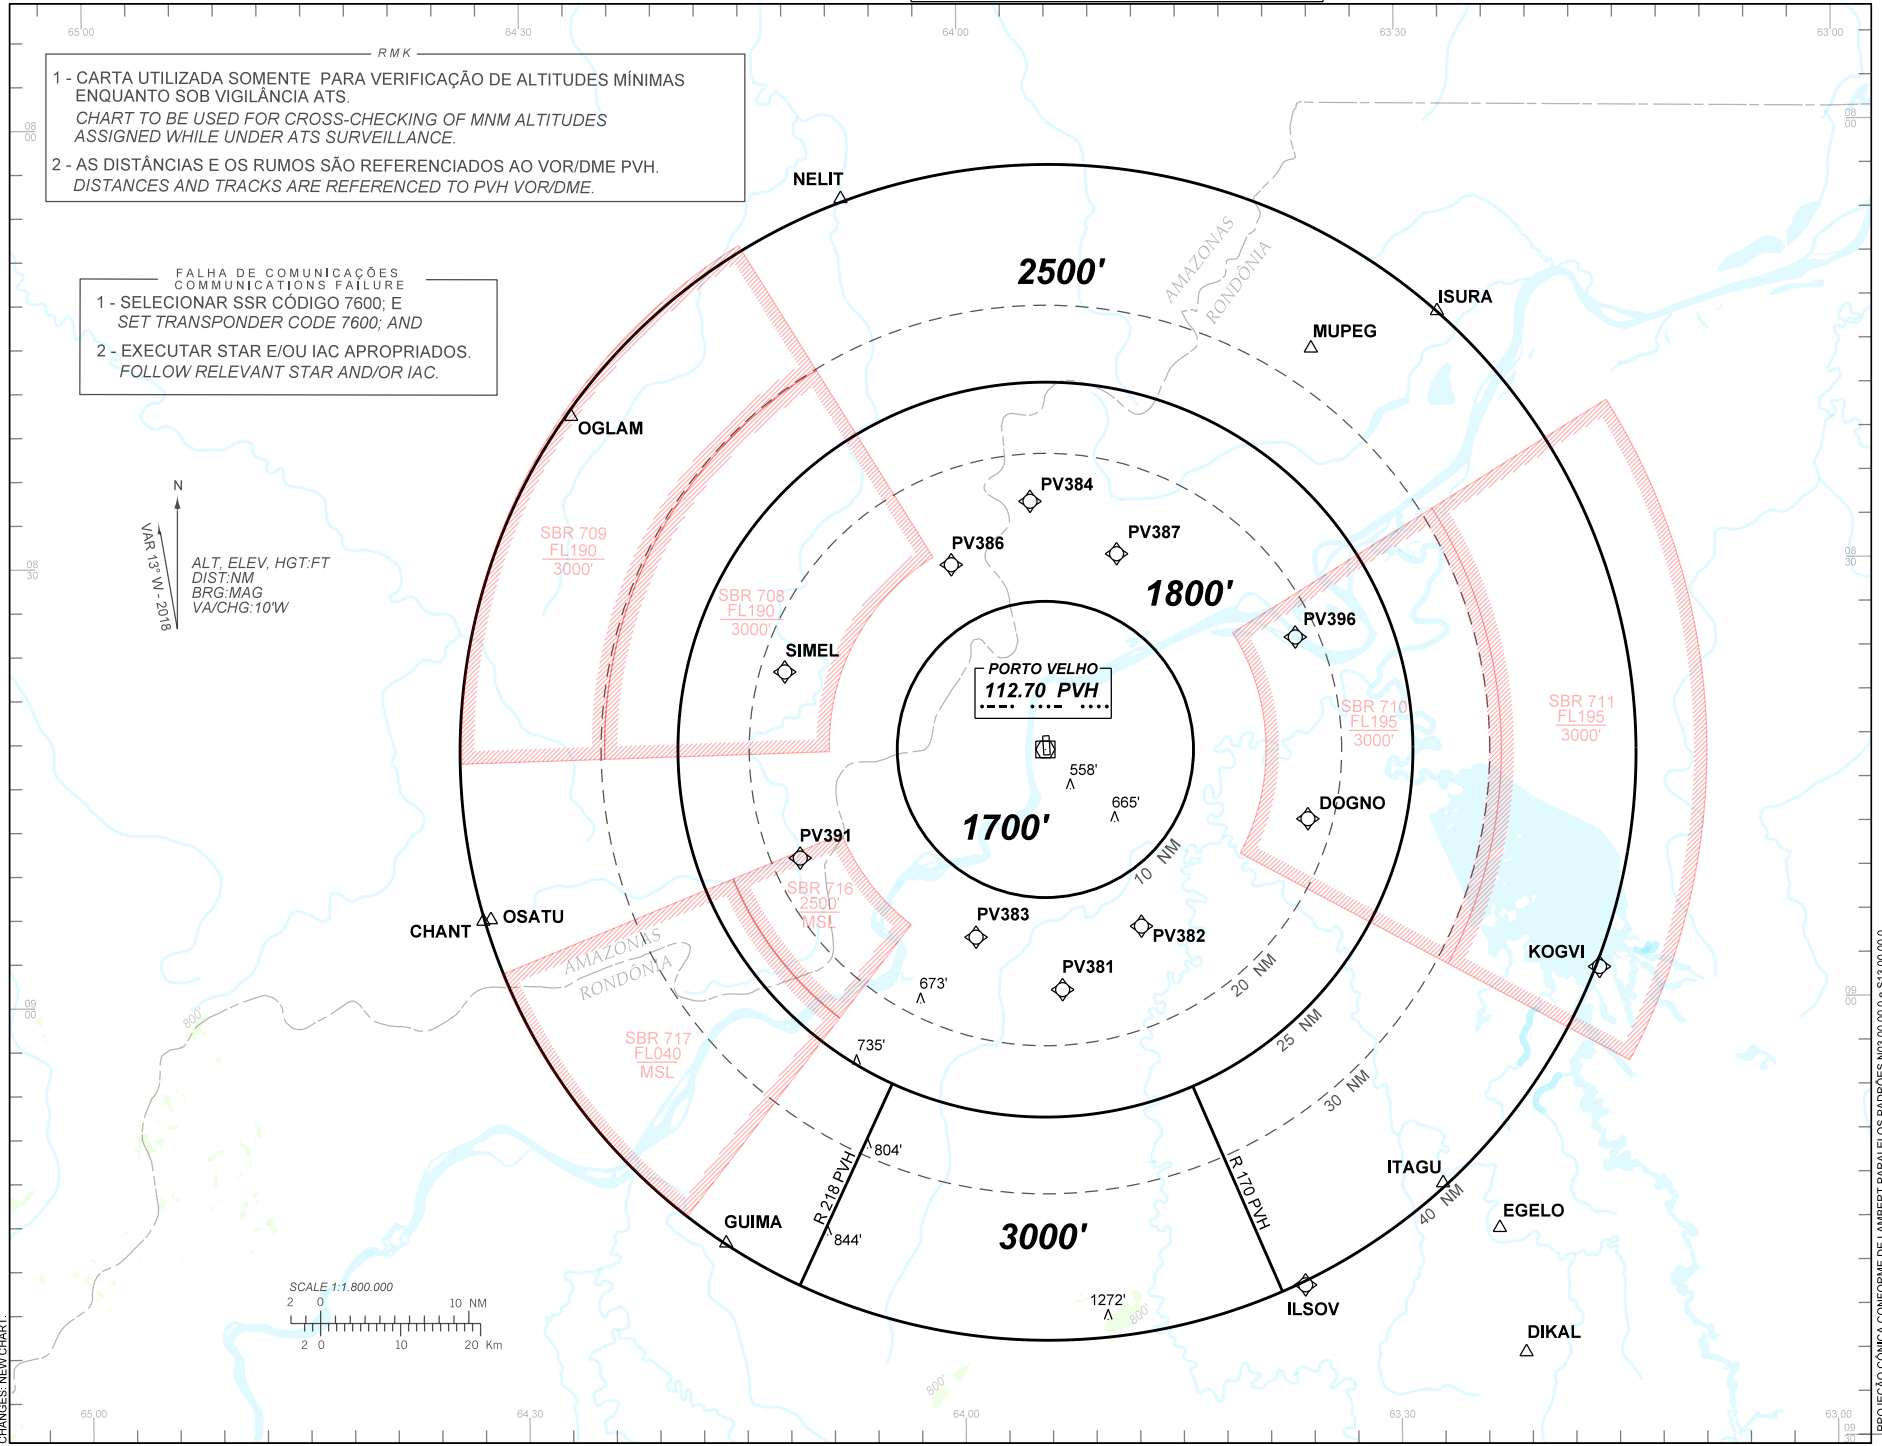

CARTA DE ALTITUDE MÍNIMA DE VIGILÂNCIA ATC - ATCSMAC

ATC SURVEILLANCE MINIMUM ALTITUDE ATC

SBPV ELEV 289' TA 3000'

APP PORTO VELHO: 120.25 120.80

TMA PORTO VELHO (SBWV)

CHANGES: NEW CHART

AIRAC AMDT 12/18 19 JUL 18

DEPARTAMENTO DE CONTROLE DO ESPAÇO AÉREO - BRASIL

SBWV_ATCSMAC_00A 1/1

PROJEÇÃO CÔNICA CONFORME DE LAMBERT PARALELOS PADRÕES Nº3 00 00.0 e S13 00.00.0