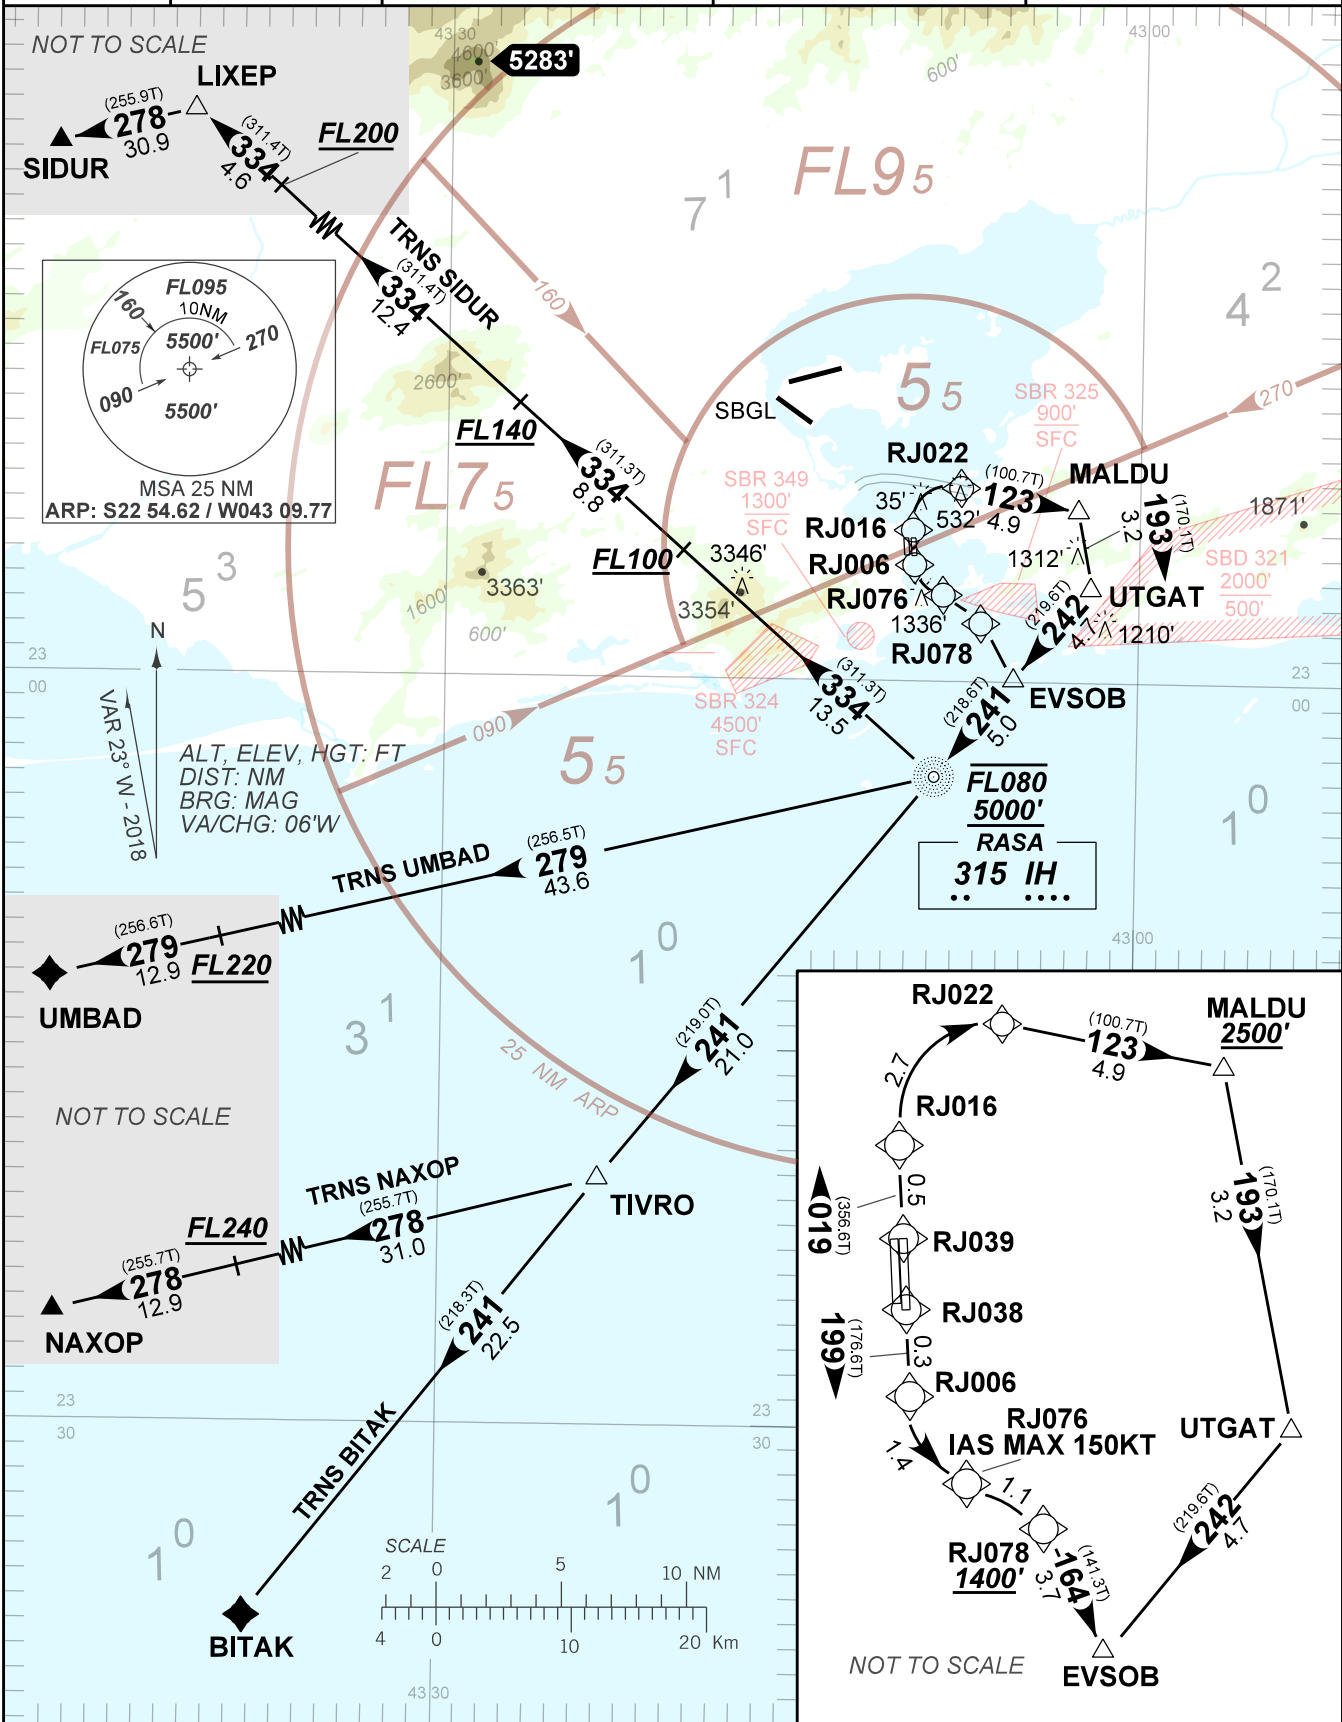

STANDARD DEPARTURE CHART
INSTRUMENT (SID)

RIO DE JANEIRO / Santos Dumont (SBRJ)

RWY 02R/20L

RNP (AR) EVSOB 1F

AD ELEV: 10'

TA: 7000'	TWR RIO 118.70 121.50	APP RIO 134.40 121.25 121.50	APP SÃO PAULO 119.60 120.45 124.70 125.60 135.25 121.50	ACC CURITIBA 124.00 125.35 128.25 133.40 133.60 121.50
-----------	--------------------------	---------------------------------	---	--

AUTORIZAÇÃO ESPECIAL PARA AERONAVE E TRIPULAÇÃO REQUERIDA