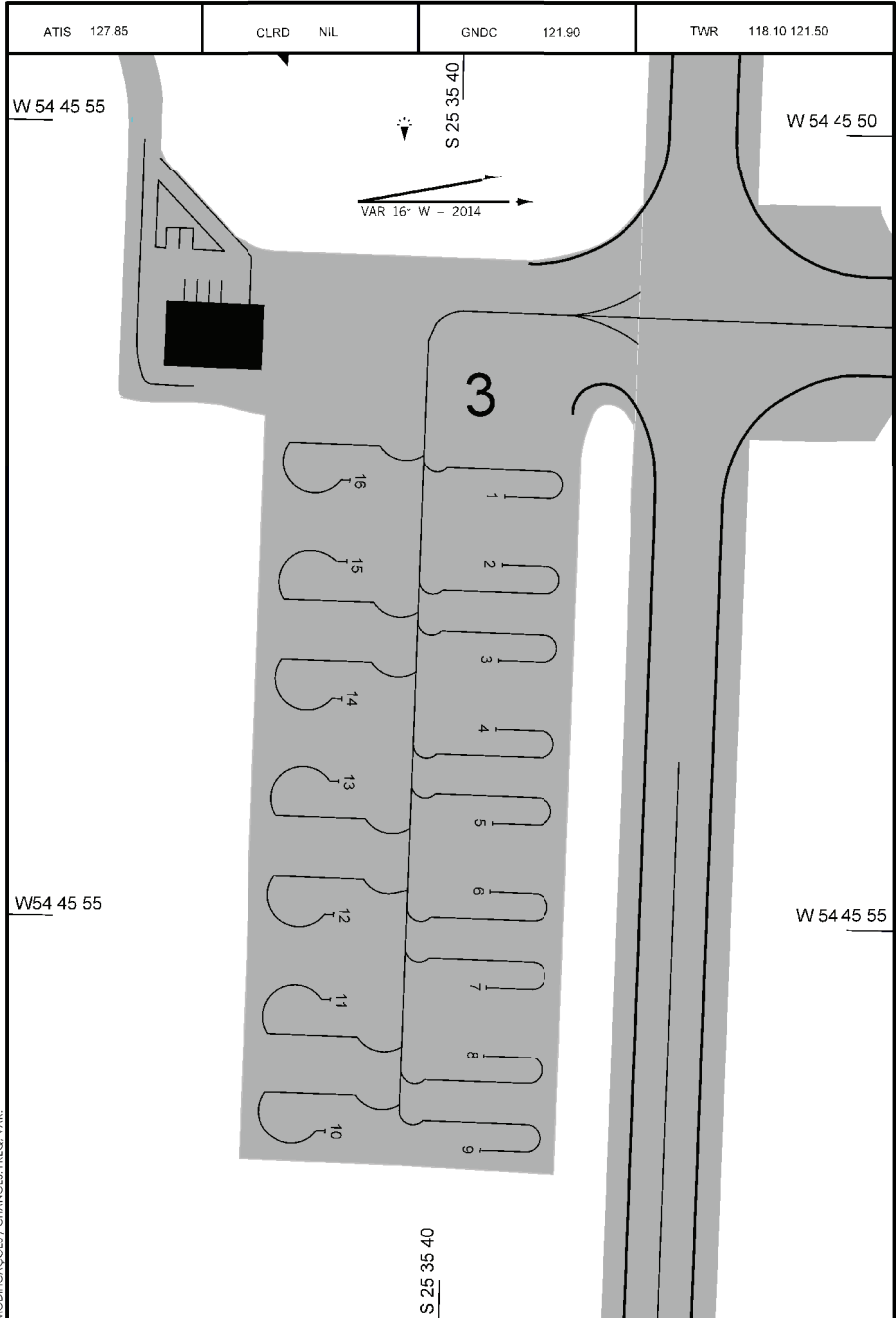

CARTA DE ESTACIONAMENTO DE AERONAVE (PDC)

PORTO ALEGRE / Salgado Filho, INTL (SBPA)
RS-BRASIL

PARKING DISPLAY CHART (PDC)

ARF S29 59 38 W051 10 16

PDC 1

ELEV 11'

MODIFICAÇÕES / CHANGES: FREQ. VAR.

**COORDENADAS DOS PONTOS DE ESTACIONAMENTO
PARKING SPOT COORDINATES**

PONTO NR SPOT NR	COORDENADAS COORDINATES	PONTC NR SPOT NR	COORDENADAS COORDINATES
1	S29 59.80 / W051 10.06		
2	S29 59.81 / W051 10.59		
3	S29 59.80 / W051 10.58		
4	S29 59.81 / W051 10.57		
5	S29 59.81 / W051 10.56		
6	S29 59.81 / W051 10.55		
7	S29 59.81 / W051 10.53		
8	S29 59.81 / W051 10.52		
9	S29 59.81 / W051 10.51		
10	S29 59.83 / W051 10.51		
11	S29 59.82 / W051 10.53		
12	S29 59.82 / W051 10.54		
13	S29 59.82 / W051 10.56		
14	S29 59.82 / W051 10.57		
15	S29 59.82 / W051 10.59		
16	S29 59.82 / W051 10.60		