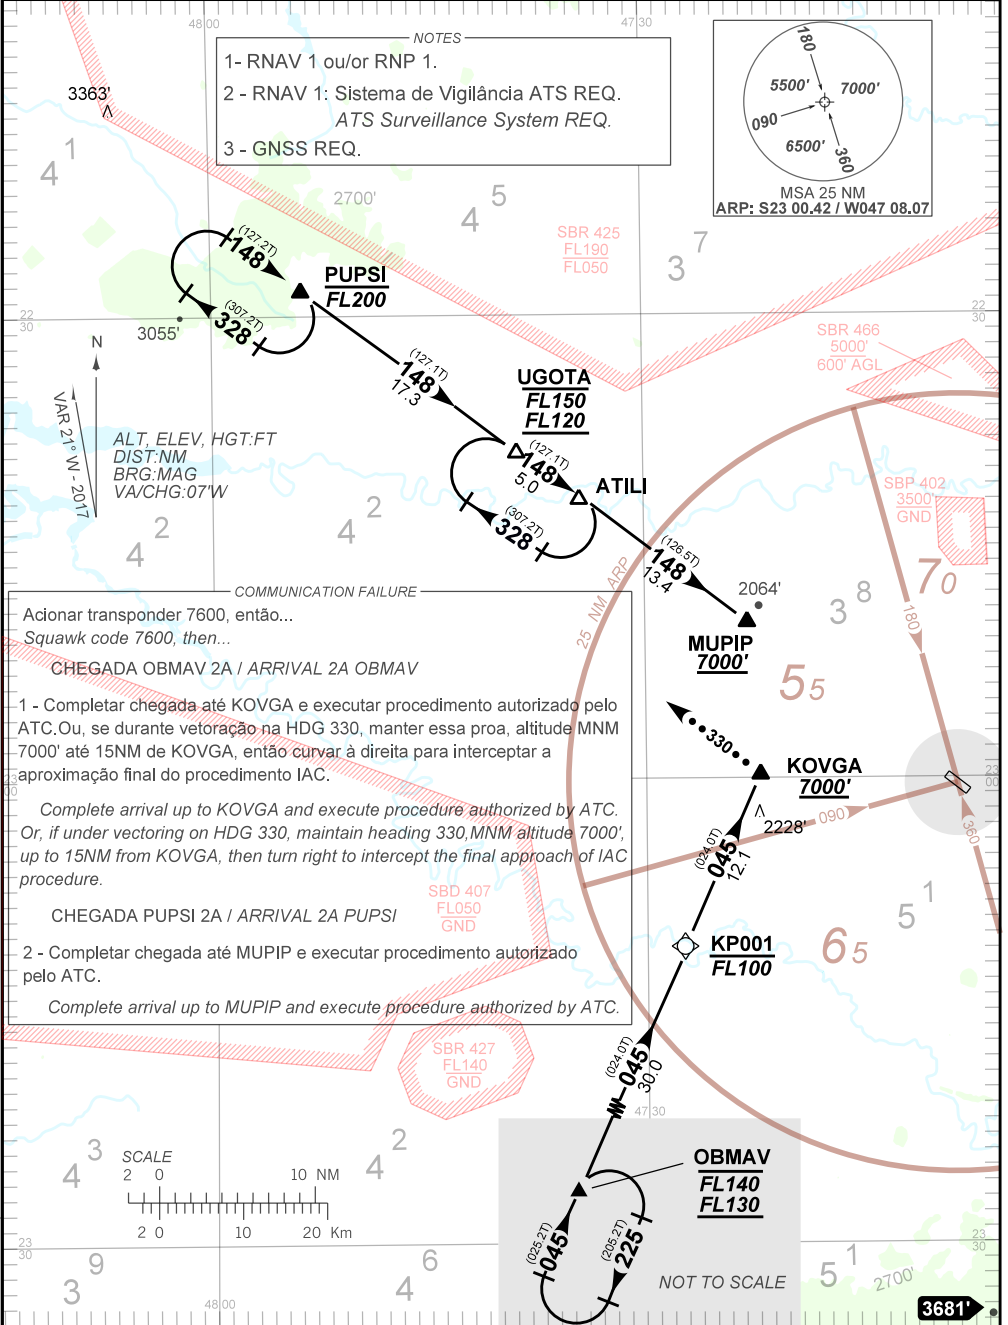

STANDARD ARRIVAL CHART
INSTRUMENT (STAR)

CAMPINAS / Viracopos, INTL (SBKP)

RWY 15

AD ELEV: 2156'

RNAV OBMAV 2A - PUPSI 2A

TA 8000'	D-ATIS 127.825	ACC CURITIBA 126.95 128.25 125.075 132.10 121.50	APP ACADEMIA 119.55 119.75 120.10 120.40 122.40 121.50	APP SÃO PAULO 135.75 120.05 119.60 119.25 119.80 121.50	TWR CAMPINAS 118.25 121.50
----------	-------------------	--	--	---	-------------------------------

CHANGES: PROC. LAYOUT.