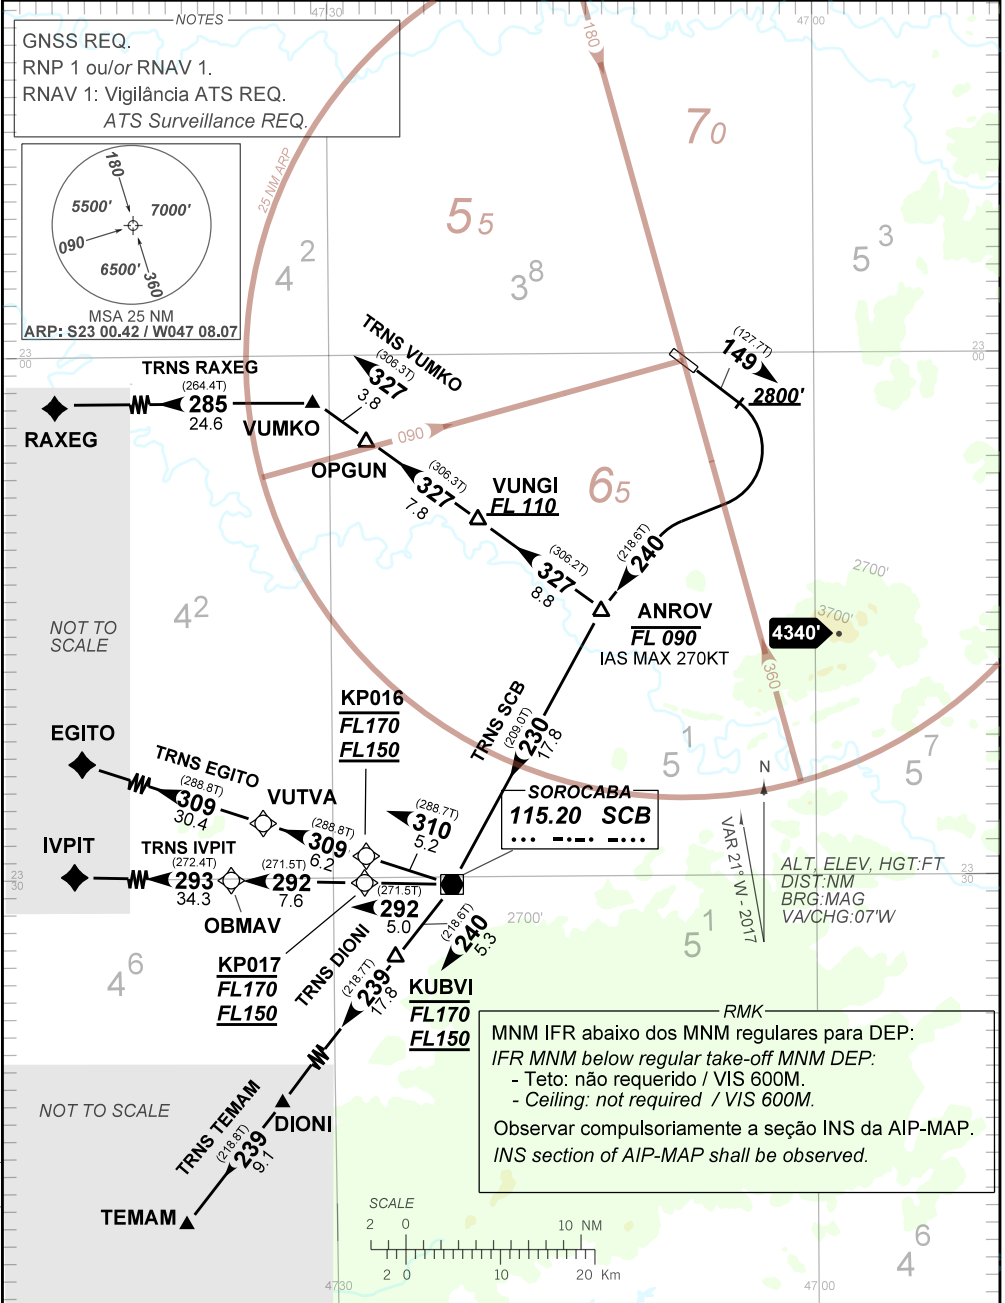

STANDARD DEPARTURE CHART
INSTRUMENT (SID)

CAMPINAS / Viracopos, INTL (SBKP)
RWY 15

AD ELEV: 2156'

RNAV ANROV 1A

TA 8000'	TWR CAMPINAS 118.25 120.10 121.50	APP SÃO PAULO 135.75 120.05 119.60 119.25 119.80 121.50	ACC CURITIBA 132.80 126.50 126.95 128.25 125.075 132.10 121.50
----------	--------------------------------------	---	--

CHANGES: IDENT. PROC. LAYOUT.

INTENCIONALMENTE EM BRANCO
INTENTIONALLY LEFT BLANK