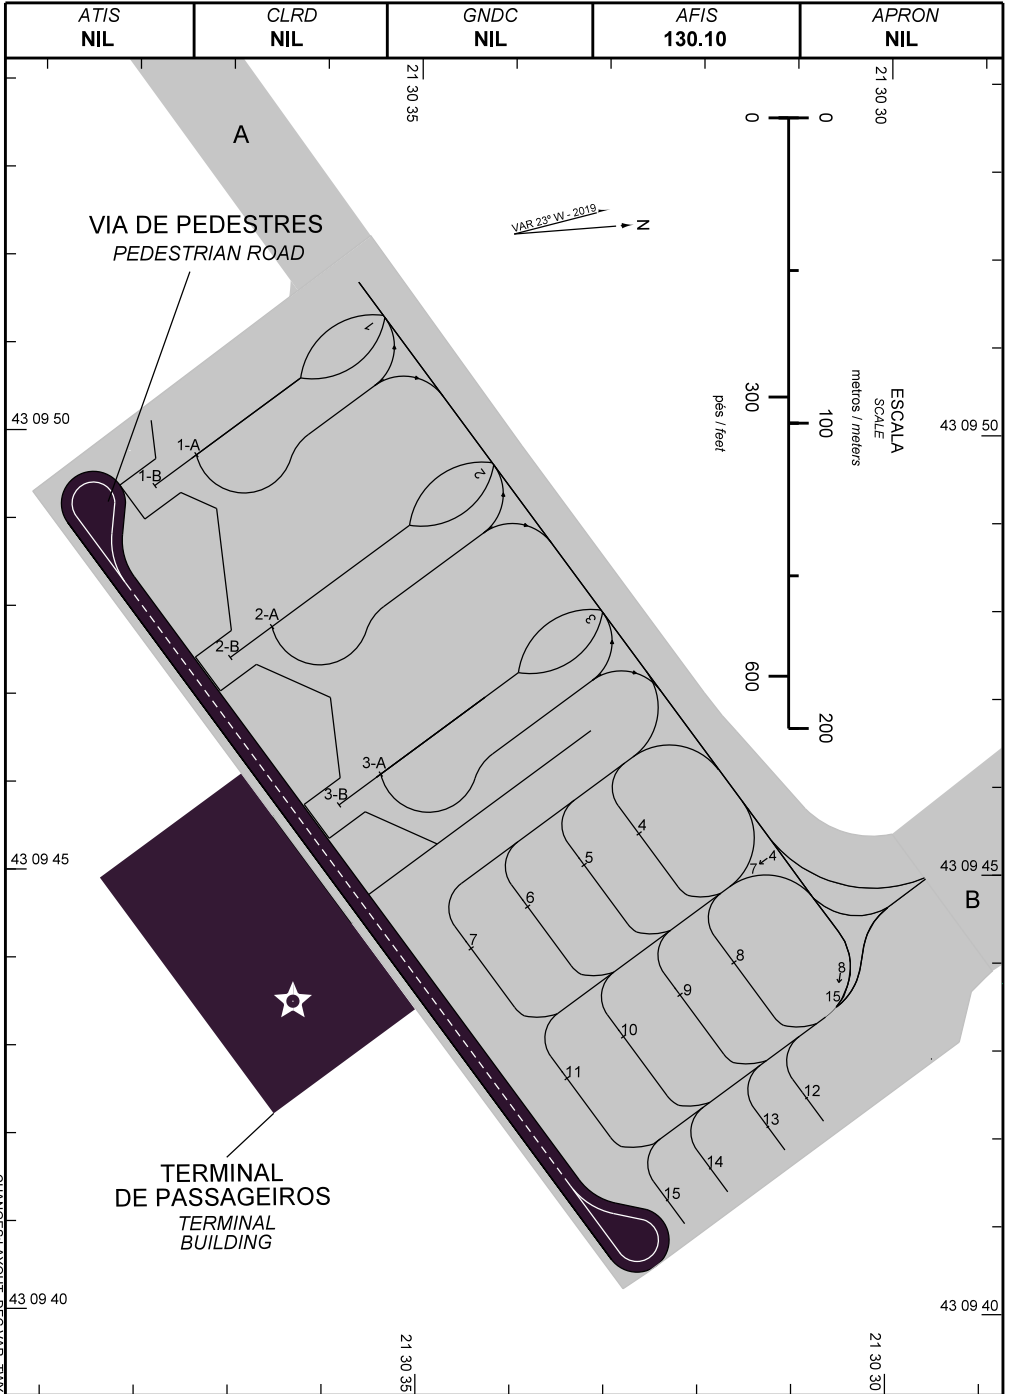

AIRCRAFT PARKING/
DOCKING CHART (PDC)

GOIANÁ / Presidente Itamar Franco (SBZM)

MG - BRASIL

AD ELEV: 1352'

ARP S21 30 47 W043 10 23

CHANGES/AVOUT DEC VAR TWY

COORDENADAS DOS PONTOS DE ESTACIONAMENTO
PARKING SPOT COORDINATES

PONTO SPOT	COORDENADAS COORDINATES	PONTO SPOT	COORDENADAS COORDINATES
	APRON		
1-A	S21 30 37.38 / W043 09 49.72		
1-B	S21 30 37.83 / W043 09 49.37		
2-A	S21 30 36.57 / W043 09 47.77		
2-B	S21 30 37.01 / W043 09 47.42		
3-A	S21 30 35.40 / W043 09 46.10		
3-B	S21 30 35.84 / W043 09 45.75		
4	S21 30 32.65 / W043 09 45.45		
5	S21 30 33.23 / W043 09 45.09		
6	S21 30 33.83 / W043 09 44.61		
7	S21 30 34.43 / W043 09 44.13		
8	S21 30 31.63 / W043 09 43.99		
9	S21 30 32.20 / W043 09 43.62		
10	S21 30 32.80 / W043 09 43.14		
11	S21 30 33.40 / W043 09 42.66		
12	S21 30 30.85 / W043 09 42.45		
13	S21 30 31.26 / W043 09 42.12		
14	S21 30 31.86 / W043 09 41.64		
15	S21 30 32.32 / W043 09 41.27		