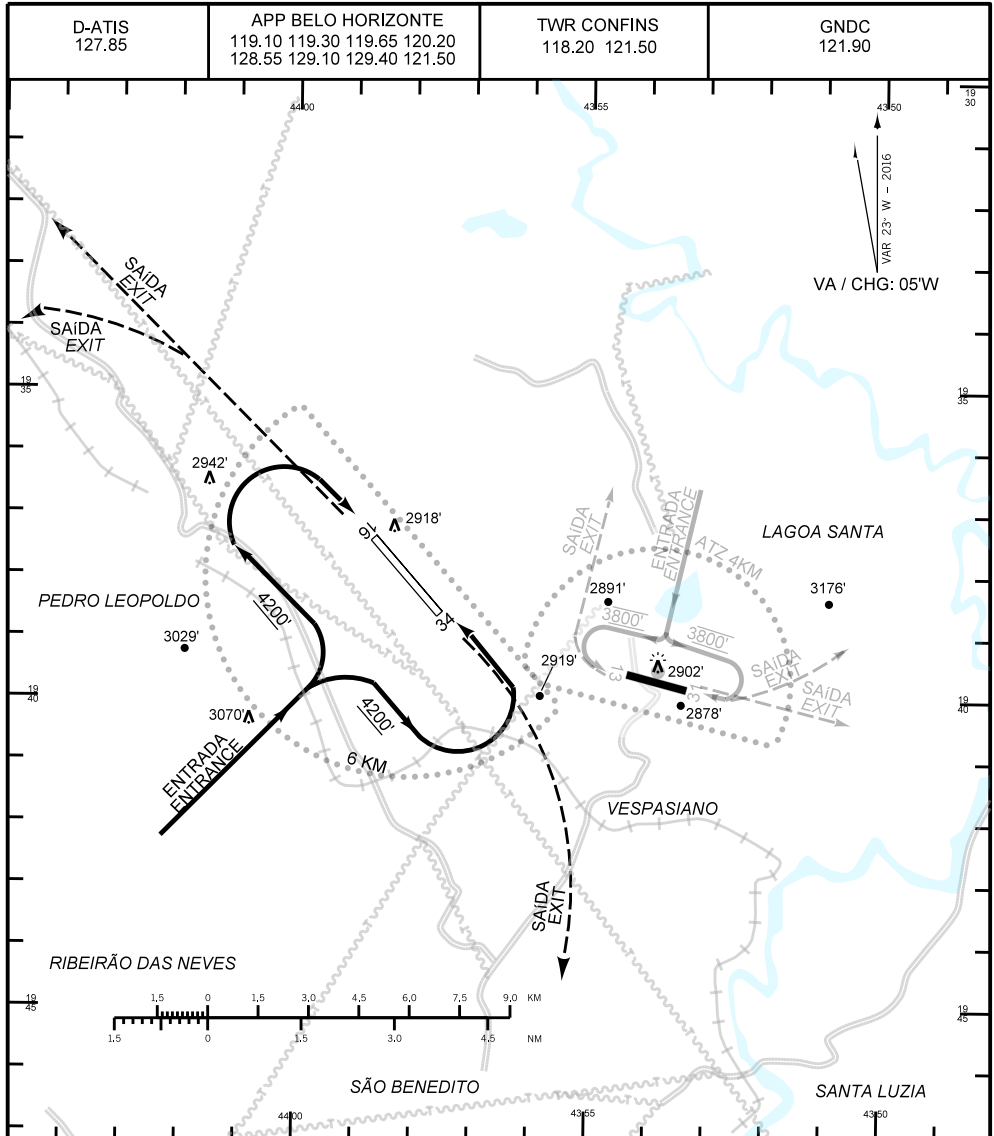

CARTA DE APROXIMAÇÃO VISUAL (VAC)
VISUAL APPROACH CHART

BELO HORIZONTE / Tancredo Neves, INTL (SBCF)
MG-BRASIL
ELEV 2713'

RWY 16/34

RMK:

- 1 - PROIBIDO OPERAÇÃO DE AERONAVES SEM RÁDIO.
- 1 - NON RADIO EQUIPPED AIRCRAFT OPERATION PROHIBITED.
- 2 - OBSERVAR AIC SOBRE CIRCULAÇÃO VISUAL NA TERMINAL BELO HORIZONTE.
- 2 - SEE AIC ABOUT VISUAL FLIGHT IN BELO HORIZONTE TERMINAL AREA.

CHANGES: AD ELEV. D-ATIS. RMK.