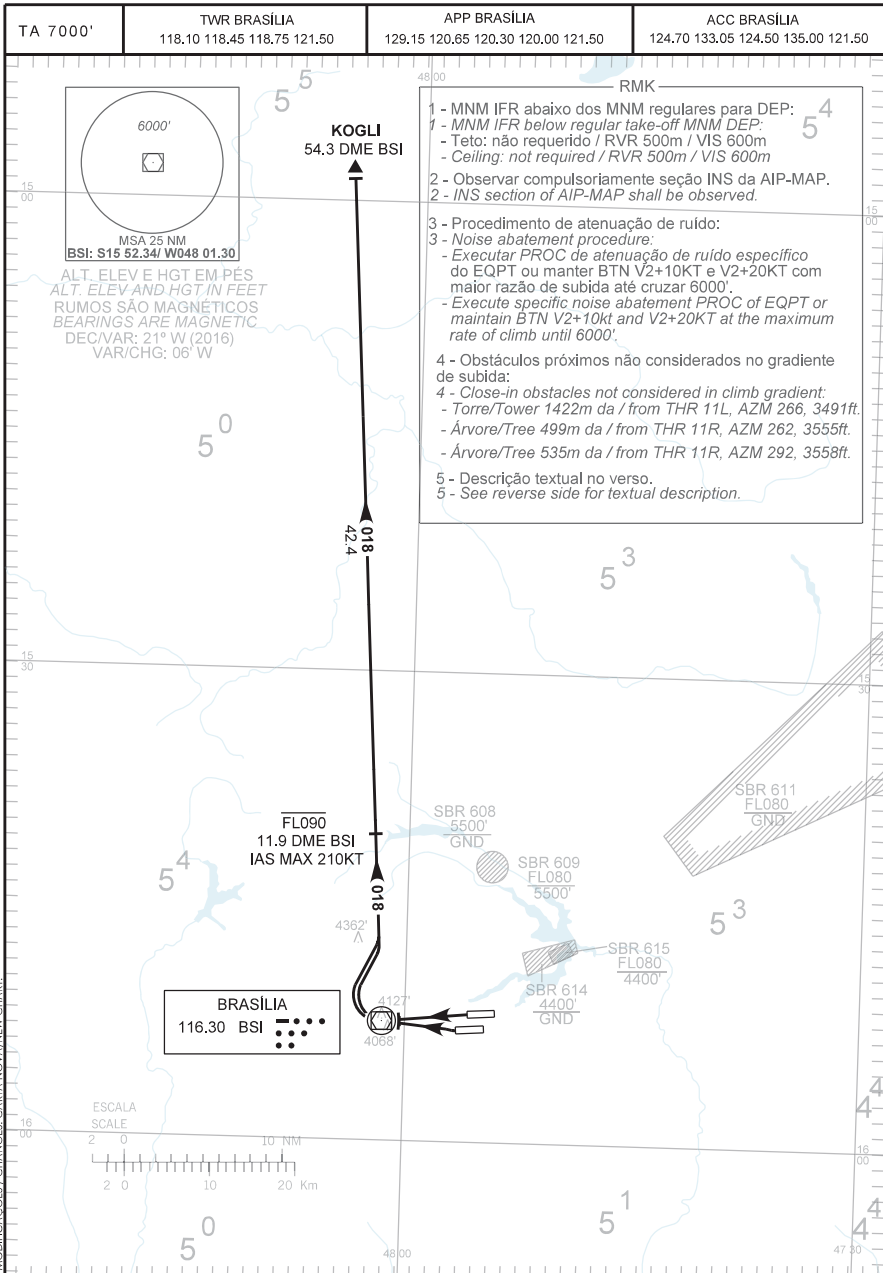

CARTA DE SAÍDA PADRÃO
POR INSTRUMENTOS (SID)
STANDARD DEPARTURE CHART
INSTRUMENT (SID)

BRASÍLIA / Presidente Juscelino Kubitschek, INTL (SBBR)
RWY 29L/29R
KOGLI 1A