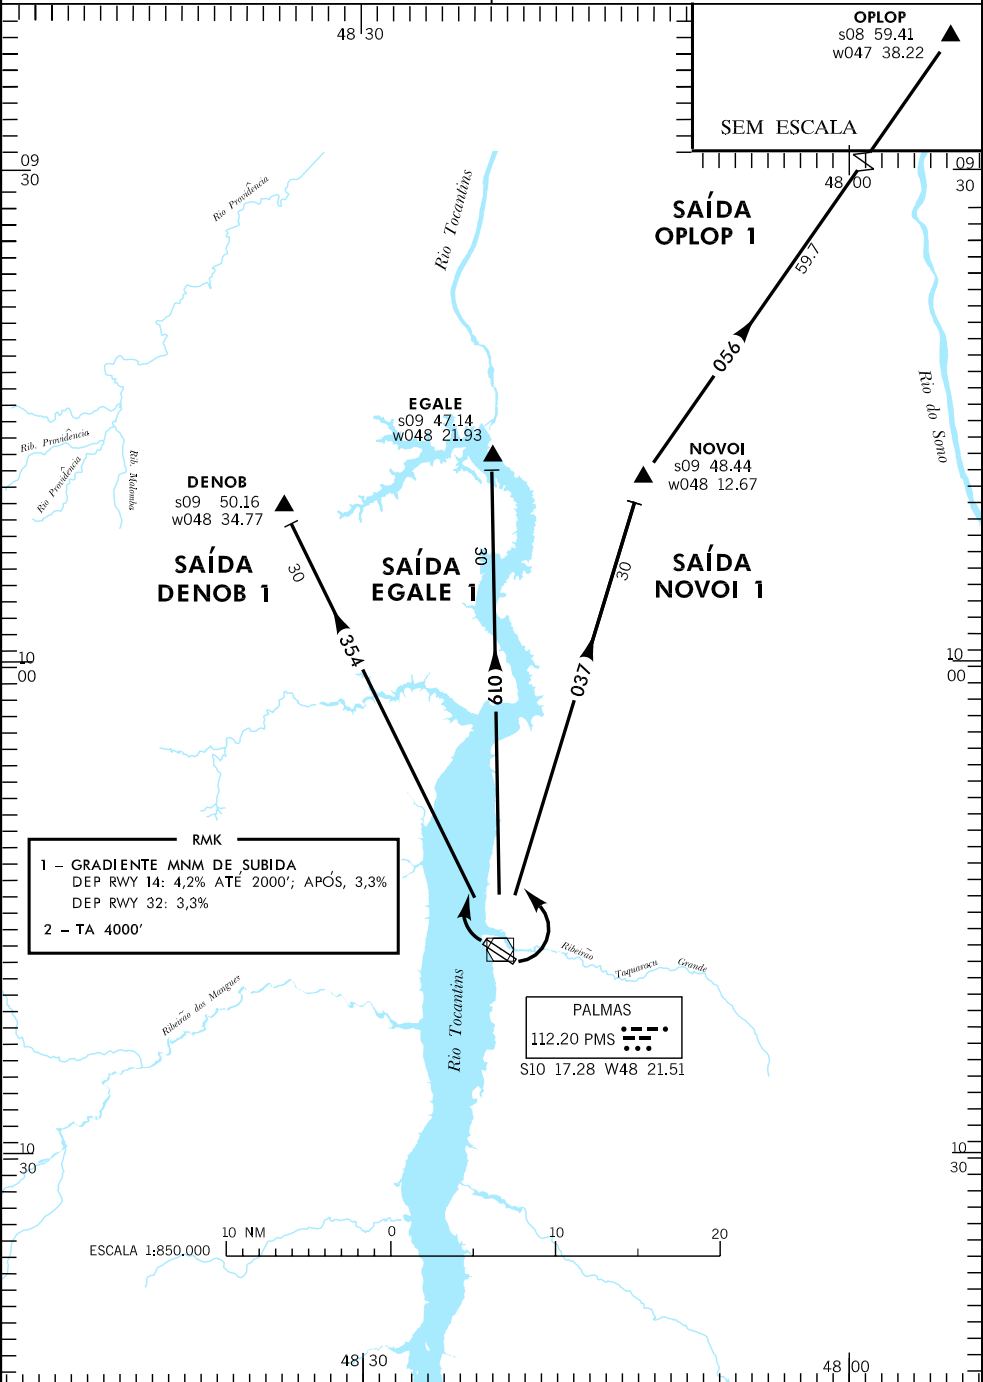

SID - SBPJ

WGS-84

DENOB 1 - EGALE 1 - NOVOI 1 - OPLOP 1

TWR PALMAS	118.00	121.50	ACC BRASÍLIA	124.70	133.05	121.50
APP PALMAS	119.00	121.50	ACC AMAZÔNICO	126.15	133.70	121.50

Z:\AIP-MA\AIP\PALMAS-SBPJ\opi_sid_denobi1.dgn