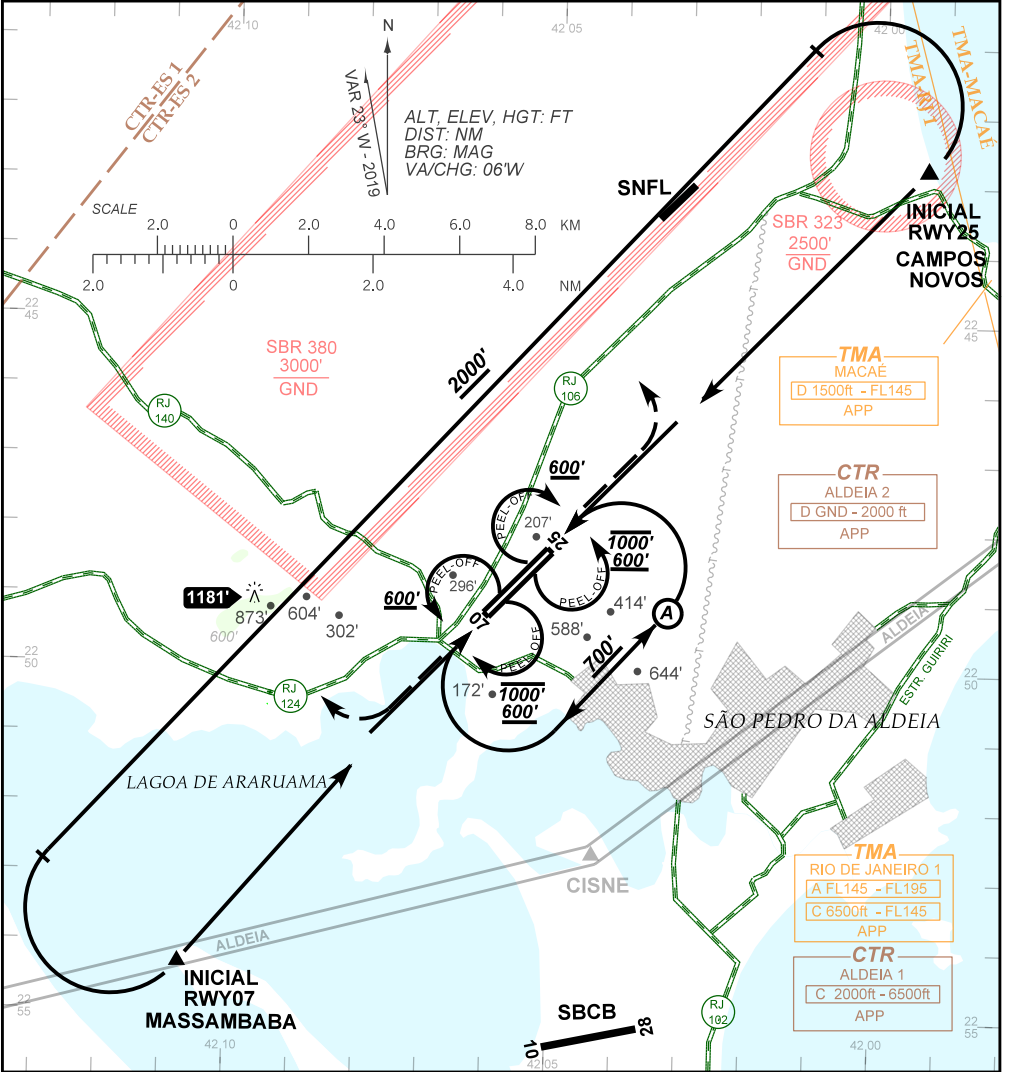

VISUAL APPROACH CHART
(VAC)

SÃO PEDRO DA ALDEIA / São Pedro da Aldeia, MIL (SBES)

AD ELEV: 61'

CIRCUITO ACFT A4 RWY 07/25

ATIS NIL	APP ALDEIA 119.45 120.30 121.50	TWR ALDEIA 118.30 122.80 (MIL)	GND ALDEIA 121.90
-------------	------------------------------------	-----------------------------------	----------------------

RMK:

- 1 - CIRCUITO DE TFC EXCLUSIVO PARA TREINAMENTO DE POUSO EM NAVIO-AERÓDROMO DAS AERONAVES A4.
- 2 - OBSERVAR CONCENTRAÇÃO DE PÁSSAROS NAS PROXIMIDADES DO AERÓDROMO.
- 3 - ATENTAR PARA VISUALIZAÇÃO DEFICIENTE DA PISTA NO SETOR A.

CHANGES: PROC. LAYOUT. CHG. RMK. EAC.