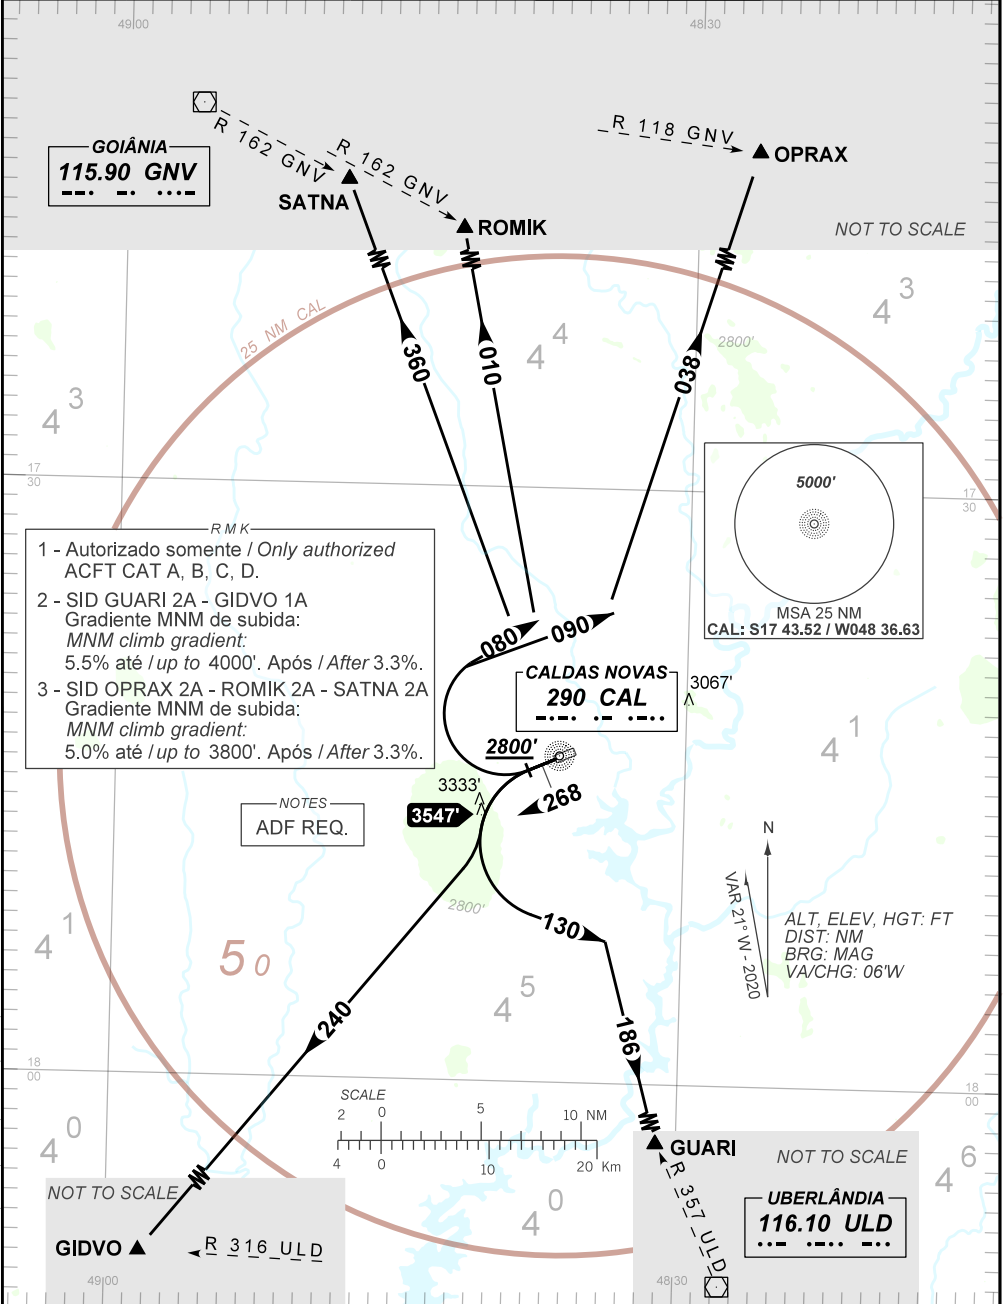

STANDARD DEPARTURE CHART  
INSTRUMENT (SID)

CALDAS NOVAS / Caldas Novas (SBCN)  
RWY 27  
GIDVO 1A - GUARI 2A - OPRAX 2A  
ROMIK 2A - SATNA 2A

AD ELEV: 2300'

TA 6000'	AFIS CALDAS NOVAS 130.05	APP UBERLÂNDIA 122.85	APP ANÁPOLIS 119.15 120.55 129.45 133.00 121.50	ACC BRASÍLIA 123.75 125.05 128.30 133.75 121.50
----------	-----------------------------	--------------------------	---	---

CHANGES: DEC. FREQ. IDENT. LAYOUT. PROC. RMK.