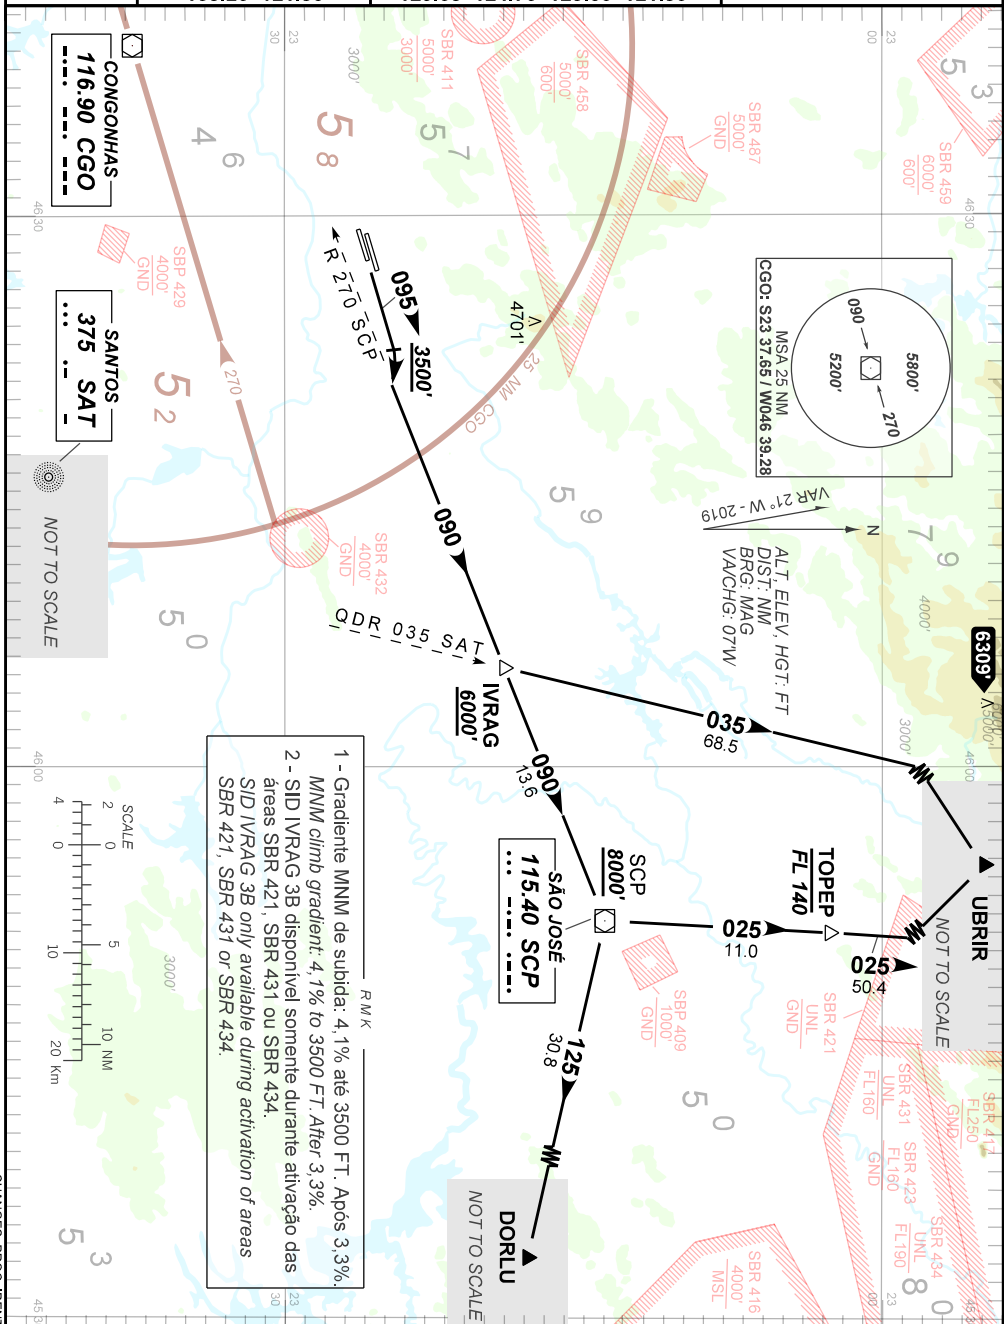

AD ELEV: 2461'

DORLU 3B - IVRAG 3B - SCP 3B

TA 8000'	TWR GUARULHOS 118.40 132.75 135.20 121.50	APP SÃO PAULO 121.35 123.90 132.10 120.45 129.05 124.70 125.60 121.50	ACC BRASÍLIA 126.15 127.25 121.50
----------	---	---	--------------------------------------

- 1 - Gradiente MNM de subida: 4.1% até 3500 FT. Após 3.3% MNM climb gradient: 4.1% to 3500 FT. After 3.3%.
- 2 - SID IVRAG 3B disponível somente durante ativação das áreas SBR 421, SBR 431 ou SBR 434. SID IVRAG 3B only available during activation of areas SBR 421, SBR 431 or SBR 434.

CHANGES: PROC. IDENT.