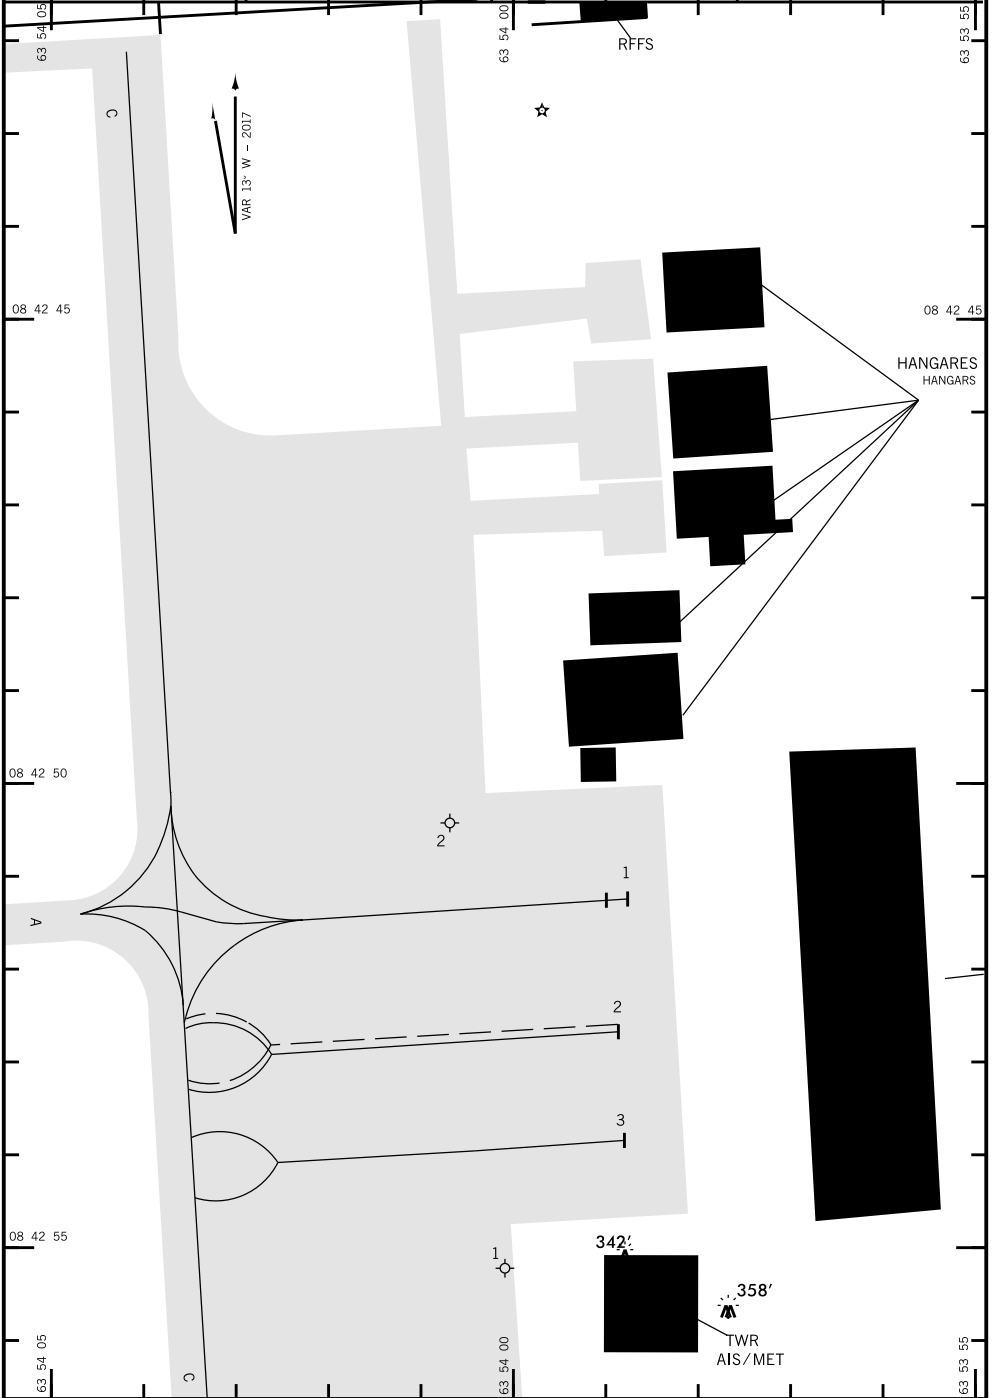

CARTA DE ESTACIONAMENTO  
DE AERONAVE (PDC)  
AIRCRAFT PARKING/  
DOCKING CHART (PDC)

PORTO VELHO/Governador Jorge Teixeira De Oliveira,INTL (SBPV)  
RO-BRASIL

ARP S08 42 49 W063 54 10

**ELEV 294'**

D-ATIS	DATA-LINK CLRD	GNDC	NIL	TWR	118.20	121.50
--------	----------------	------	-----	-----	--------	--------

MODIFICAÇÕES/CHANGES: LAYOUT, D-ATIS, D-CL

**COORDENADAS DOS PONTOS DE ESTACIONAMENTO  
PARKING SPOT COORDINATES**

PONTO NR SPOT NR	COORDENADAS COORDINATES	COORDENADAS DO INS INS COORDINATES	
PÁTIO 1 / APRON 1		PONTO NR SPOT NR	COORDENADAS COORDINATES
1	S08 42 51 / W063 53 57	1	S08 42 55 / W063 53 59
2	S08 42 53 / W063 53 57	2	S08 42 50 / W063 53 59
3	S08 42 54 / W063 53 51		

MODIFICAÇÕES/CHANGES: LAYOUT, D-ATIS, D-CL.