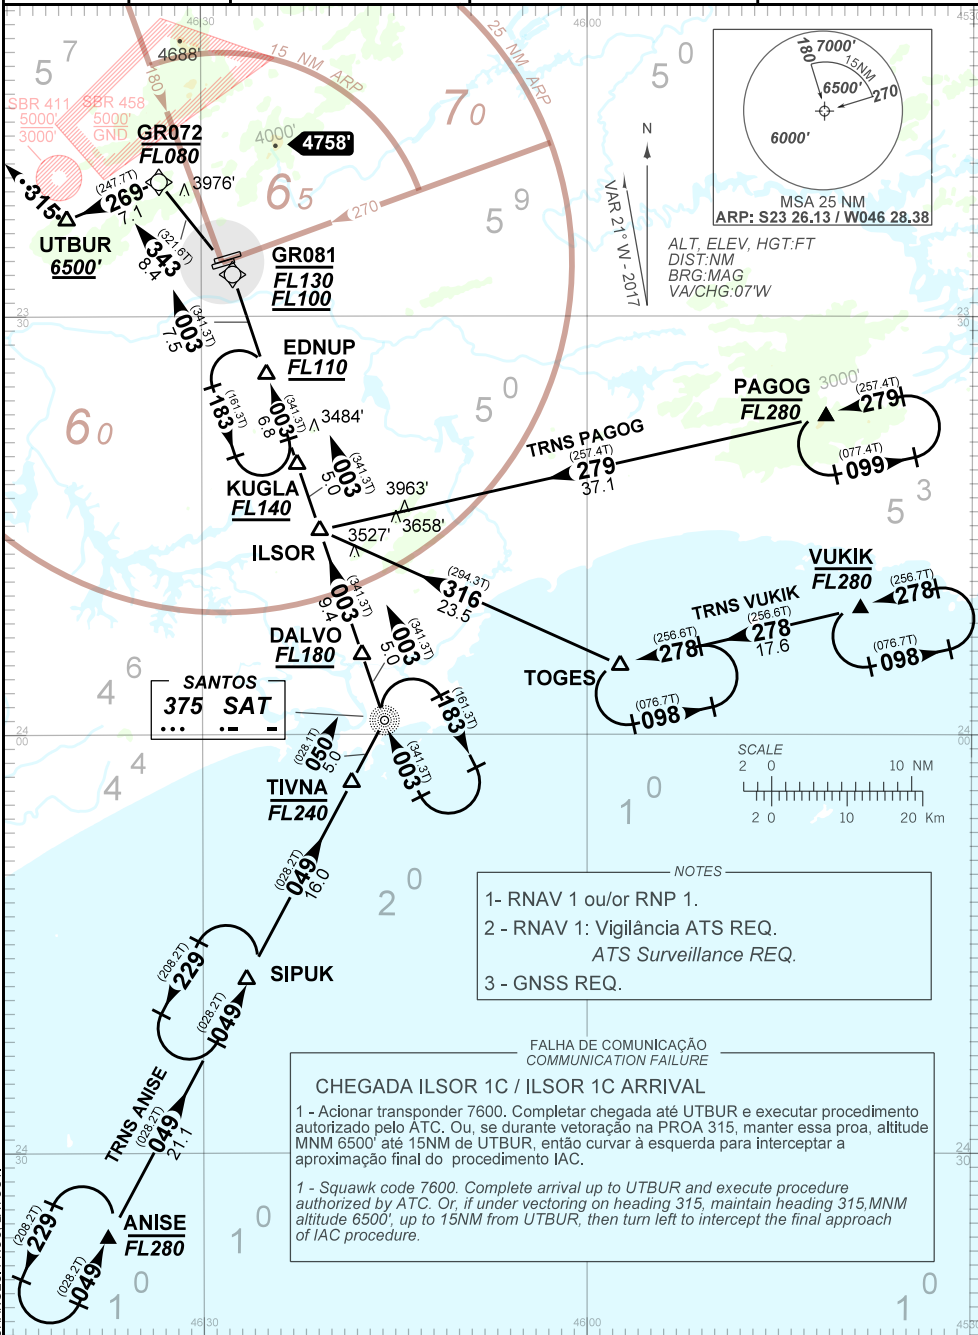

STANDARD ARRIVAL CHART **SÃO PAULO/ Guarulhos-Gov. André Franco Montoro, INTL (SBGR)**
INSTRUMENT (STAR)

RWY 09L/09R
RNAV ILSOR 1C

AD ELEV: 2461'

TA 8000'	D-ATIS 127.75	ACC CURITIBA 125.40 124.40 132.80 126.50 126.95 121.50	APP SÃO PAULO 121.35 124.70 134.90 120.85 120.45 121.50	TWR GUARULHOS 118.40 135.20 132.75 121.50
-----------------	-------------------------	---	--	--

CHANGES: PROC. LAYOUT.