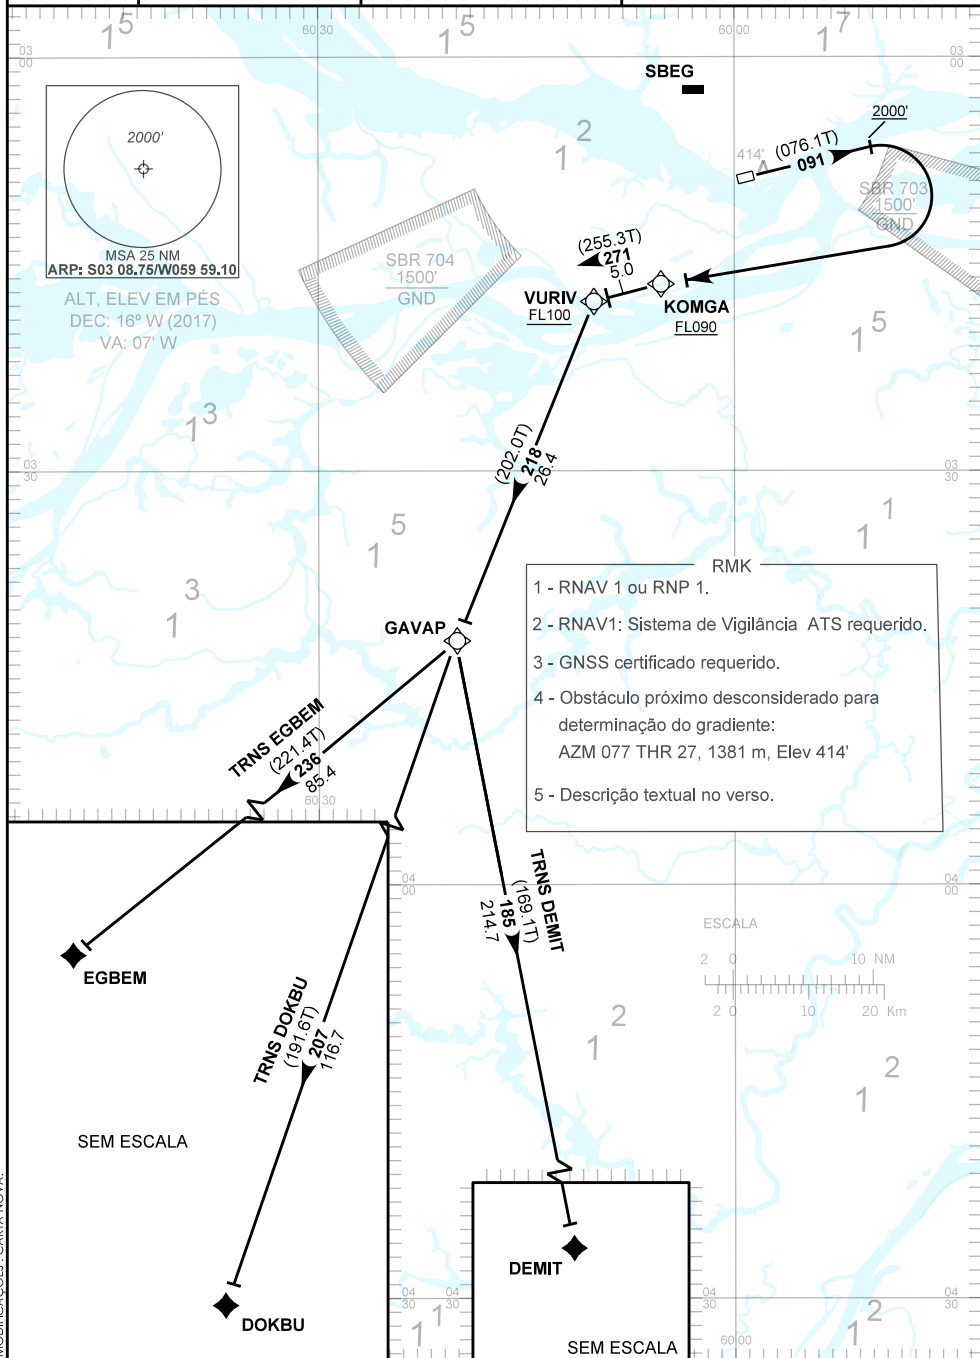

TA 4000'	TWR MANAUS 118.10	APP MANAUS 119.25 119.70 120.40 122.80 121.50	ACC AMAZÔNICO 134.70 126.10 134.25 127.00 125.40 125.80 121.50
----------	----------------------	--	---

MODIFICAÇÕES: CARTA NOVA.

DESCRIÇÃO TEXTUAL

SAÍDA GAVAP 1A

Após decolagem, manter o rumo 091 até 2000', curvar à direita direto KOMGA. Manter rumo 271 até VURIV. Curvar à esquerda, rumo 218 até GAVAP. Então,...

- 1 - TRNS DEMIT: ...curvar à esquerda, rumo 185 até DEMIT.
- 2 - TRNS DOKBU: ...curvar à esquerda, rumo 207 até DOKBU.
- 3 - TRNS EGBEM: ...curvar à direita, rumo 236 até EGBEM.