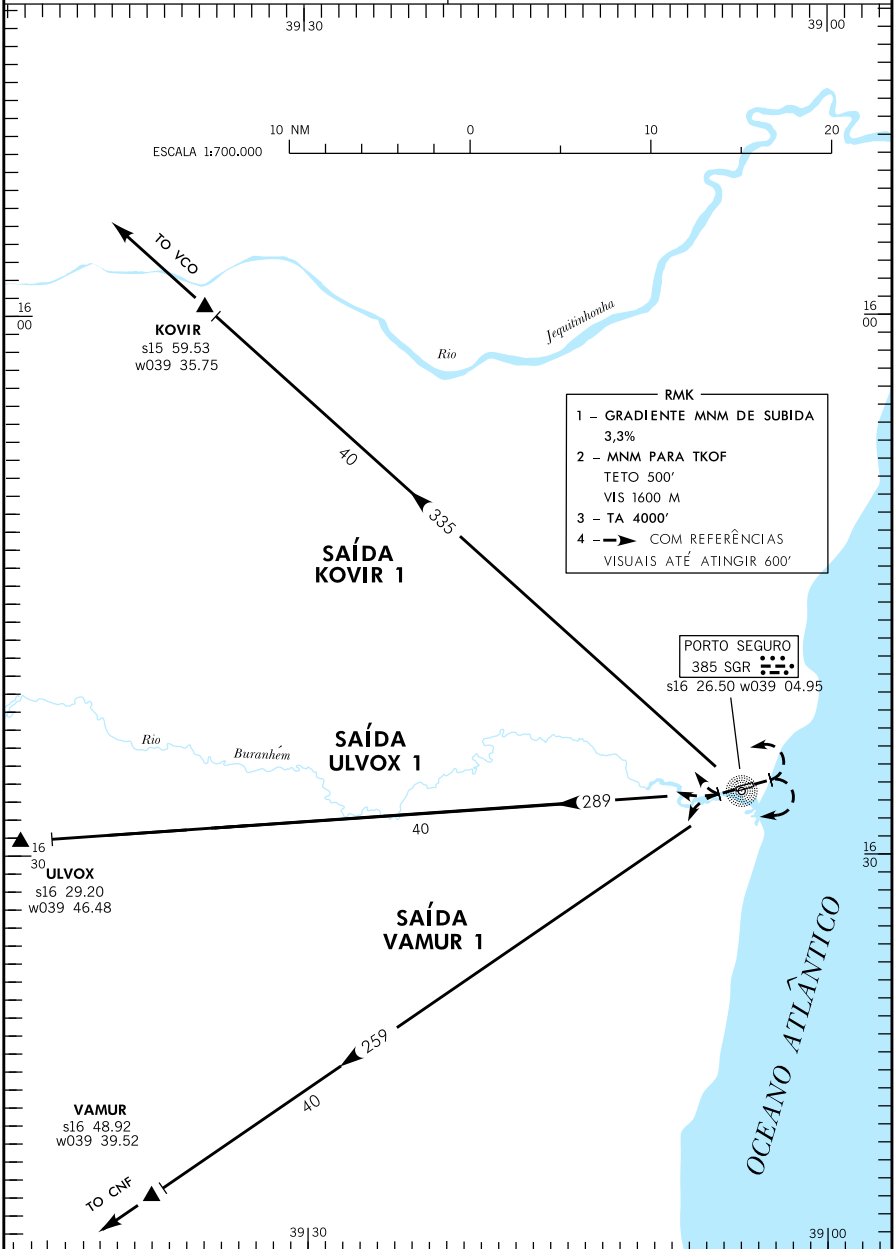

SID - SBPS

ULVOX 1 - KOVIR 1 - VAMUR 1

TWR PORTO SEGURO 118.85
APP PORTO SEGURO 120.90 119.60

ACC RECIFE 125.10 126.00 123.80 135.30 121.50