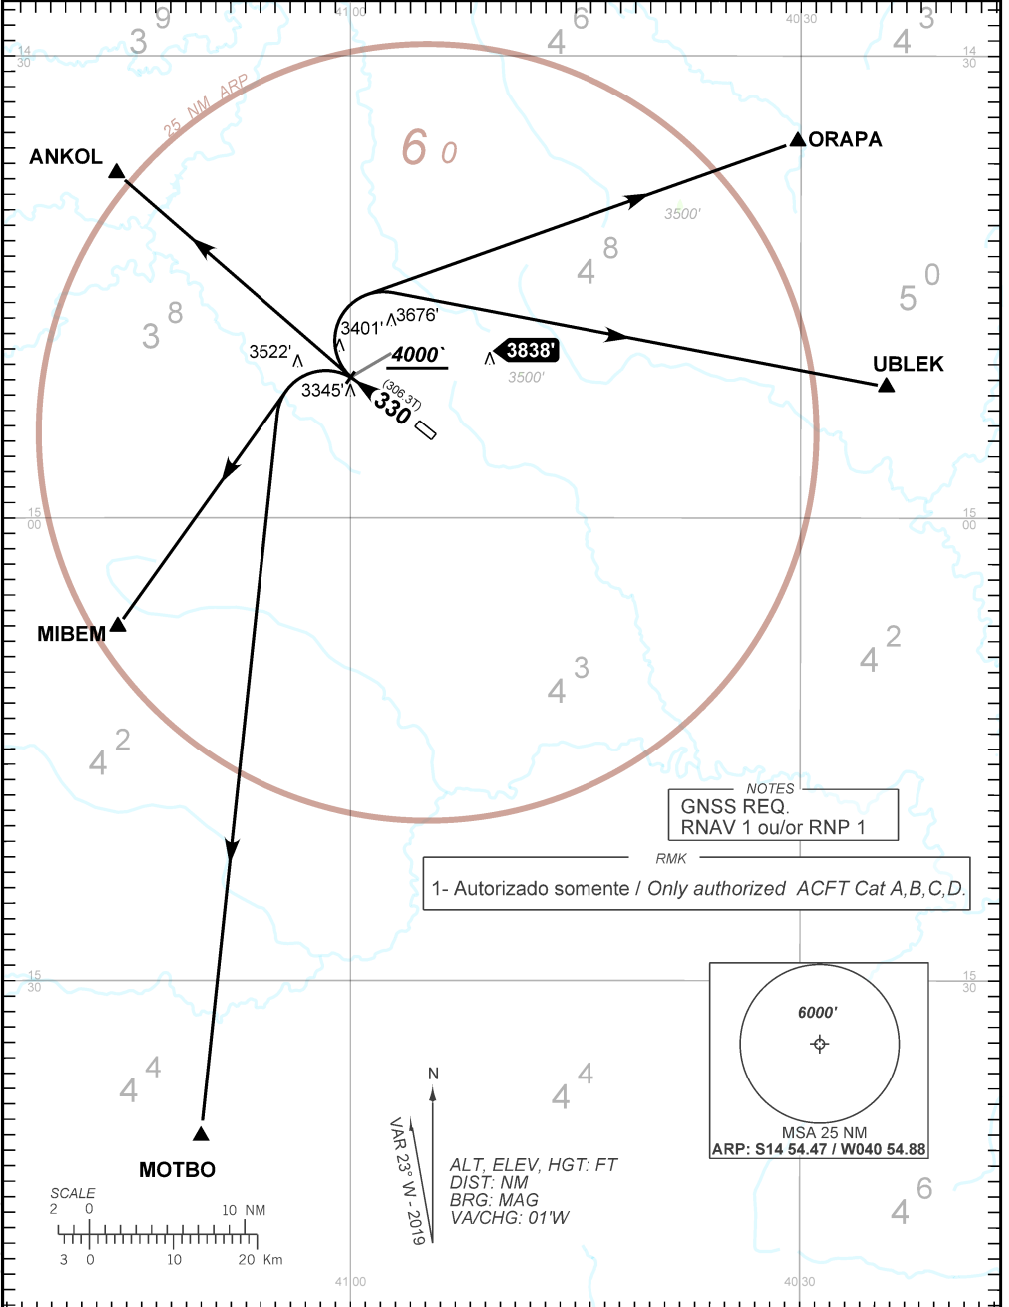

AD ELEV: 2934'

TA 7000'	AFIS CONQUISTA 130.30	APP NIL	ACC RECIFE 126.00 135.30 121.50
----------	--------------------------	------------	------------------------------------

NOTES
GNSS REQ.
RNAV 1 ou/ou RNP 1

RMK
1- Autorizado somente / Only authorized ACFT Cat A,B,C,D.

ALT, ELEV, HGT: FT
DIST: NM
BRG: MAG
VA/CHG: 01°W

N
VAR 23° W - 2019

CHANGES: NEW CHART