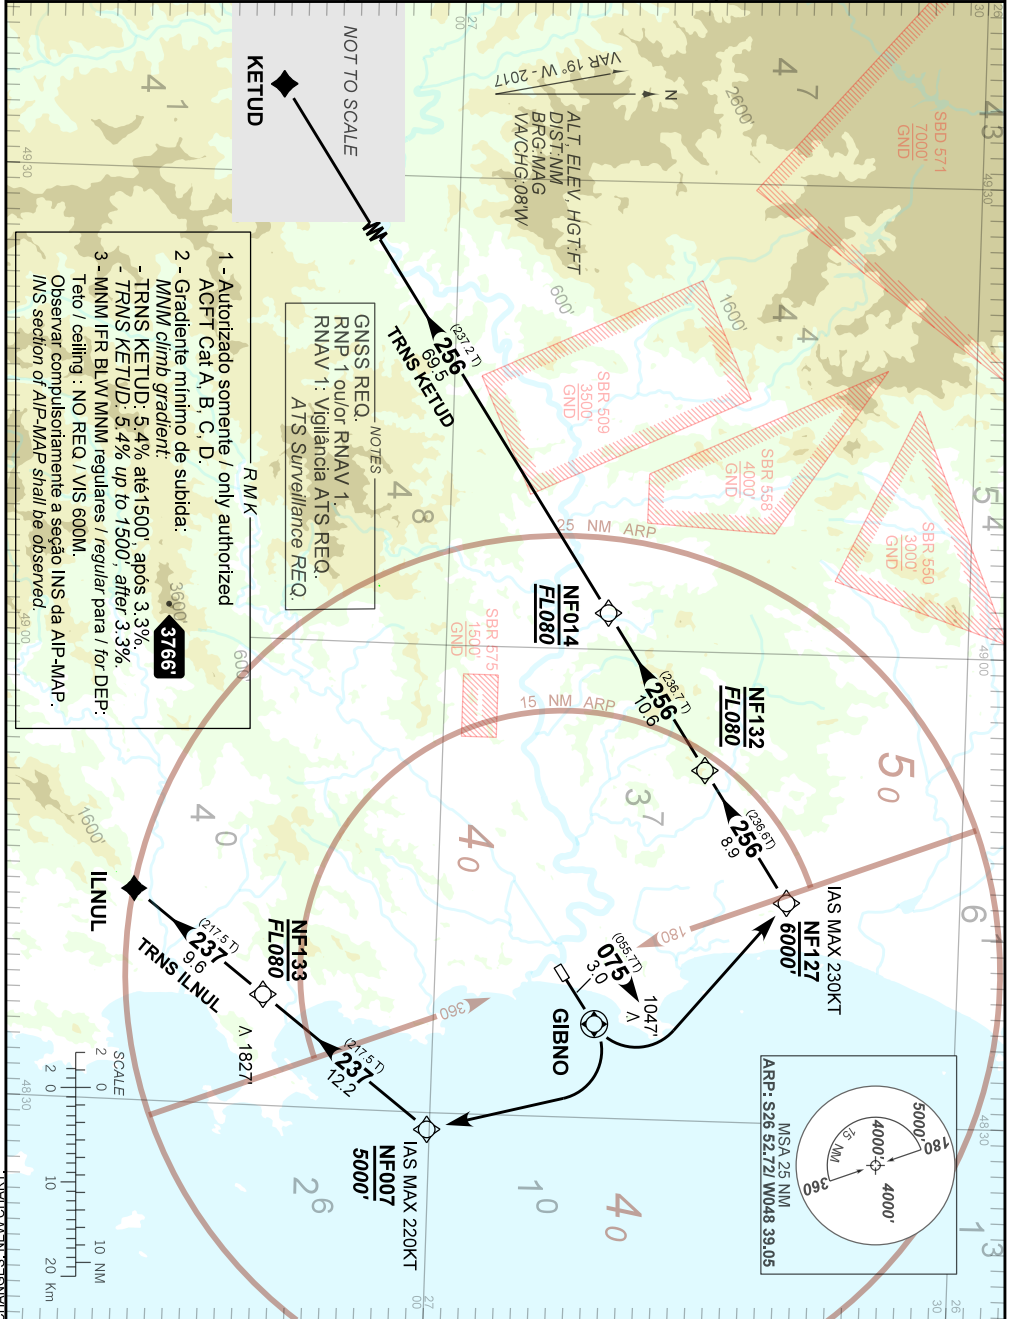

STANDARD DEPARTURE CHART
INSTRUMENT (SID)

NAVEGANTES / Ministro Victor Konder, INTL (SBNF)

RWY 07

AD ELEV: 18'

RNAV GIBNO 1A

TA 7000'	TWR NAVEGANTES 118.20	APP FLORIANÓPOLIS 119.50 119.65 128.95 129.45 129.60 121.50	ACC CURITIBA 126.10 127.50 128.45 135.85 121.50
----------	--------------------------	---	---

CHANGES: NEW CHART