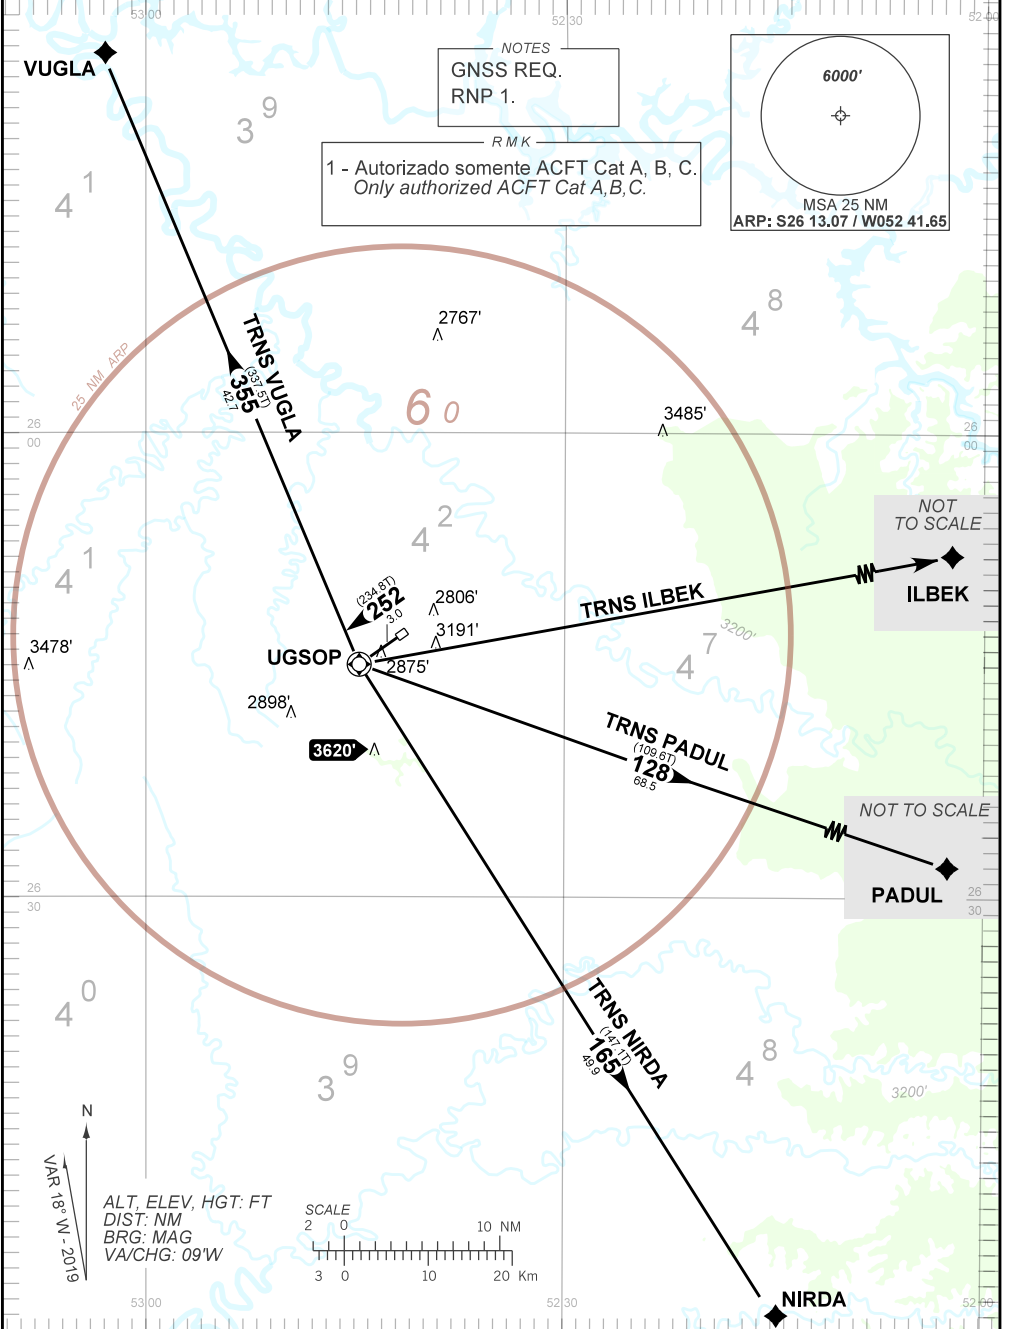

STANDARD DEPARTURE CHART  
INSTRUMENT (SID)

PATO BRANCO / Juvenal Loureiro Cardoso (SBPO)

RWY 25

AD ELEV: 2700'

RNAV UGSOP 1A

TA 6000'	AFIS PATO BRANCO 130.80	APP NIL	ACC CURITIBA 124.90 133.80 126.10 127.50 135.90 123.725
----------	----------------------------	------------	---

CHANGES: NEW CHART.

**INTENCIONALMENTE EM BRANCO**  
INTENTIONALLY LEFT BLANK