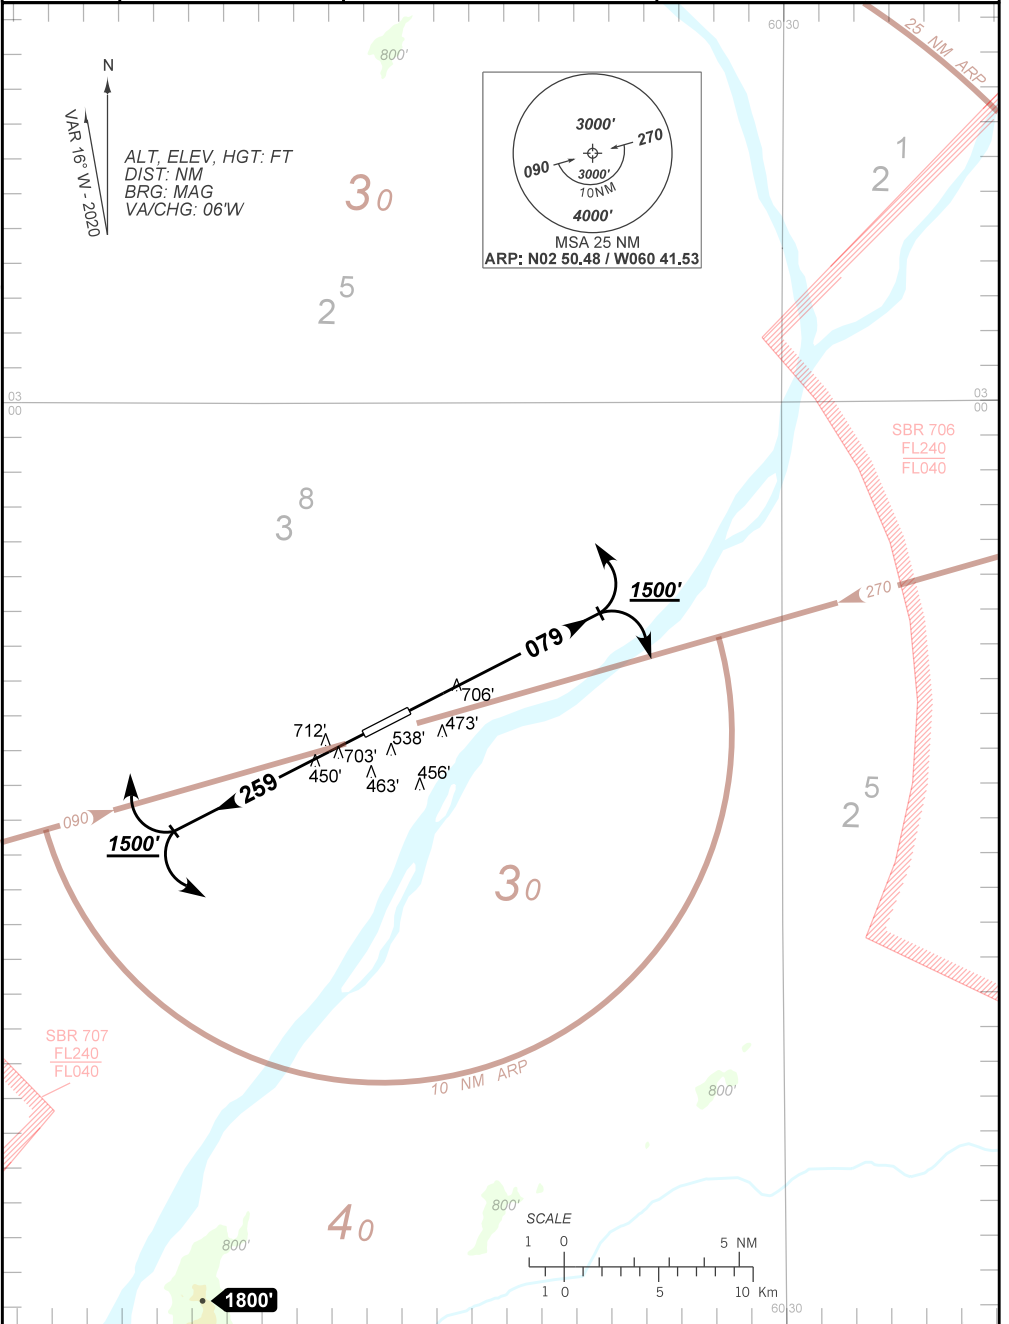

DEPARTURE CHART
INSTRUMENT (SID)

BOA VISTA / Atlas Brasil Cantanhede, INTL (SBBV)
RWY 08/26
OMNI

AD ELEV: 276'

TA 4000'	TWR BOA VISTA 118.10 121.50	APP BOA VISTA 120.10 121.50	ACC AMAZÔNICO 125.40 125.80 121.50
----------	--------------------------------	--------------------------------	---------------------------------------

CHANGES: NOTES

AMDT 2006C 21 MAY 20

DEPARTAMENTO DE CONTROLE DO ESPAÇO AÉREO

SBBV SID 00X 1/1
SID OMNI RWY 08/26