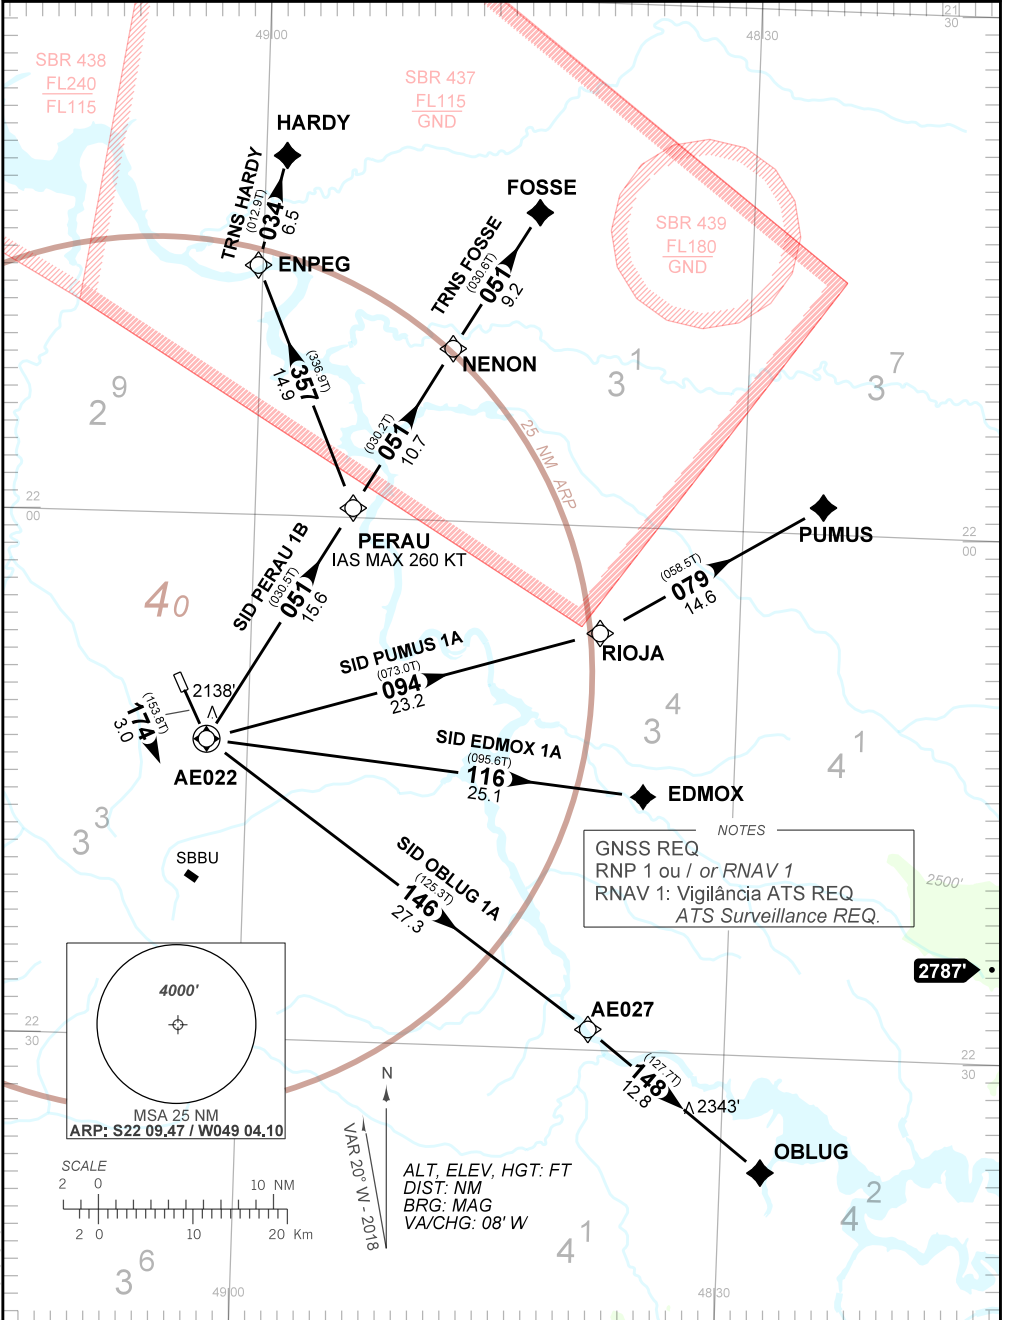

AD ELEV: 1961'

RNAV EDMOX 1A - OBLUG 1A - PERAU 1B - PUMUS 1A

TA 5000'	AFIS AREALVA 131.85	APP BAURU 121.30	APP ACADEMIA 120.10 122.40 120.40 121.50	ACC BRASÍLIA 126.80 128.50 128.30 133.75 121.50	ACC CURITIBA 135.10 125.075 121.50
----------	------------------------	---------------------	--	---	--

CHANGES: SEGMENT ID: