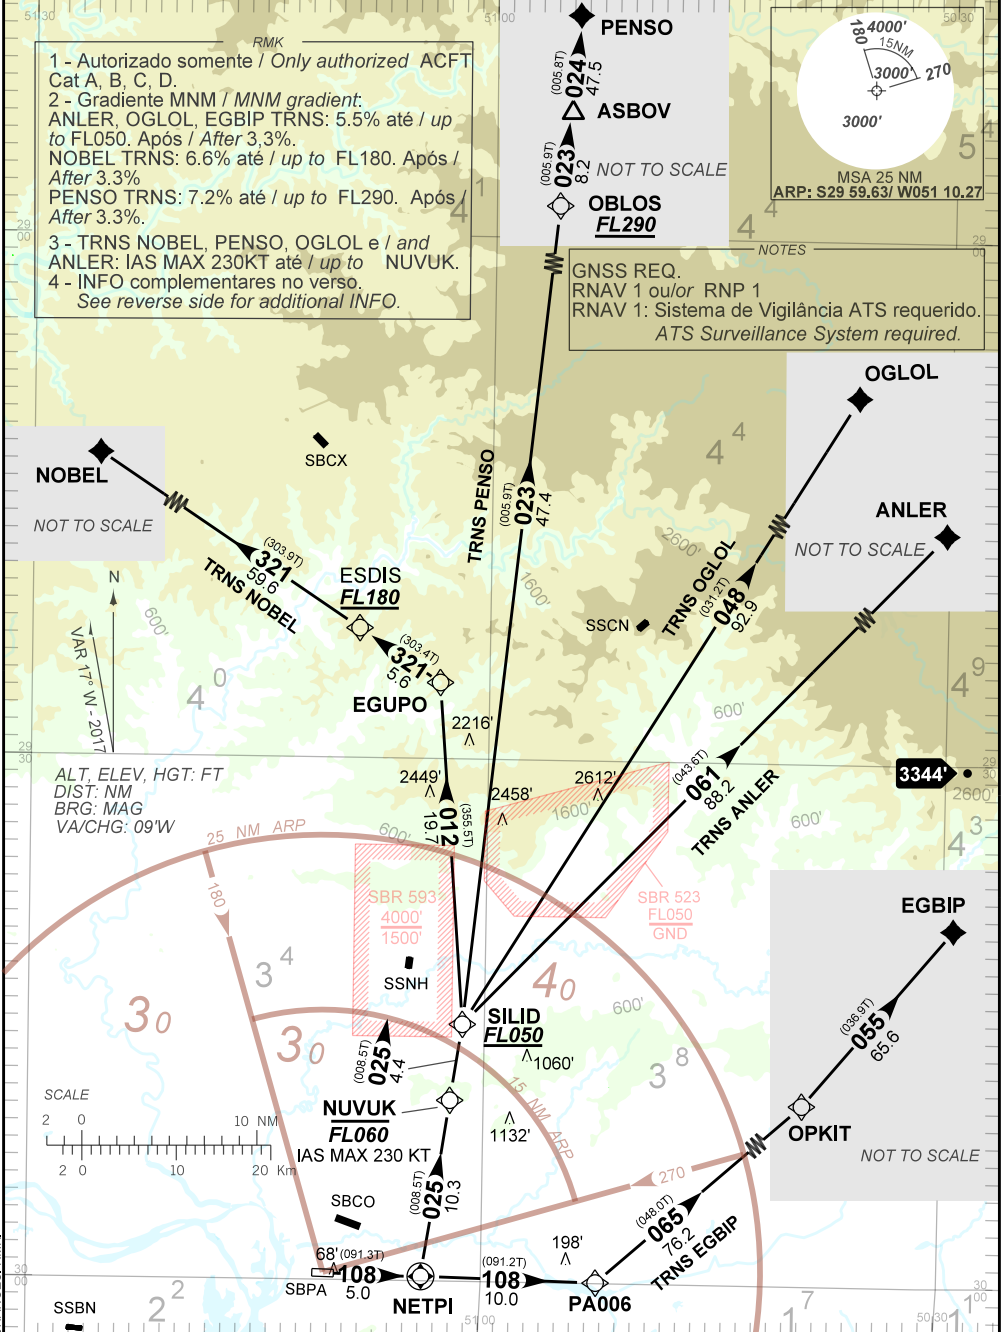

AD ELEV: 12'

TA 4000'	TWR PALEGRE 118.10 121.50	APP PALEGRE 119.00 120.10 120.55 128.90 121.50			ACC CURITIBA 126.10 127.50 128.45 135.85 135.90 123.725 121.50		
-----------------	-------------------------------------	--	--	--	---	--	--

— R M K —

5 - Gradiente superior a 3.3% devido a restrições de espaço aéreo.
Climb gradient greater than 3.3% due to airspace restrictions only.

6 - Obstáculos próximos não considerados para o cálculo do gradiente de subida (PDG):
Close-in obstacles not taken into account on climb gradient calculation (PDG):
Árvores / *Trees*: a partir de / *from* THR29, AZM 160, DIST 150m, ELEV 68'.