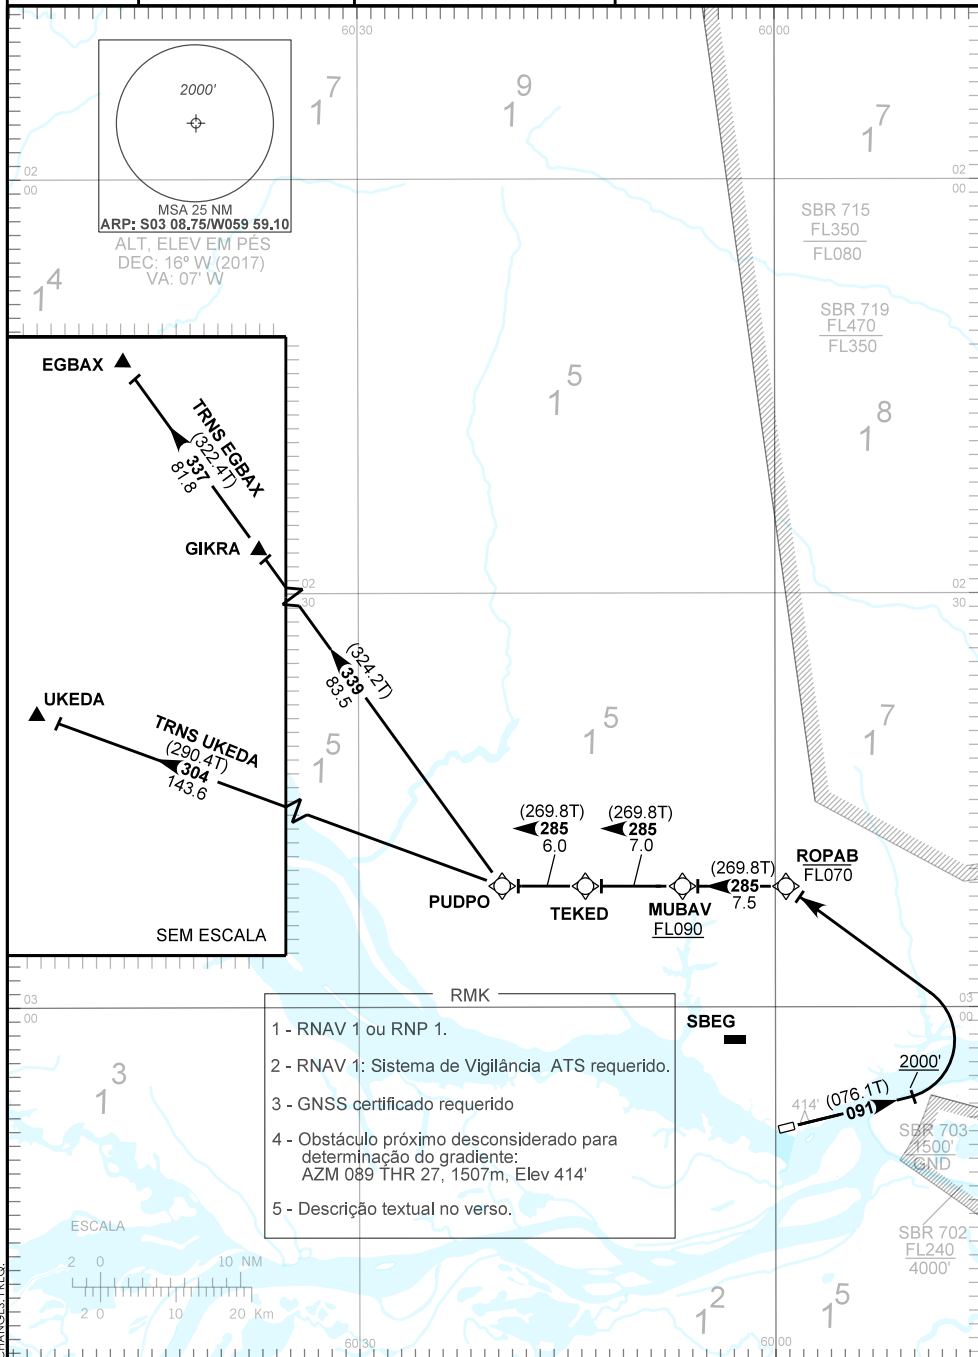

TA 4000'	TWR PONTA PELADA 118.60	APP MANAUS 119.25 119.70 120.40 121.50	ACC AMAZÔNICO 134.70 126.10 134.25 127.00 125.40 125.80 121.50
----------	----------------------------	---	---

CHANGES: FREQ.

DESCRIÇÃO TEXTUAL

SAÍDA PUDPO 1A

Após decolagem, manter o rumo 091 até 2000', curvar à esquerda direto ROPAB. Curvar à esquerda, rumo 285 até PUDPO. Então...

- 1 - TRNS EGBAX: ...curvar à direita, rumo 339 até GIKRA. Curvar à esquerda, rumo 337 até EGBAX.
- 2 - TRNS UKEDA: ...curvar à direita, rumo 304 até UKEDA.