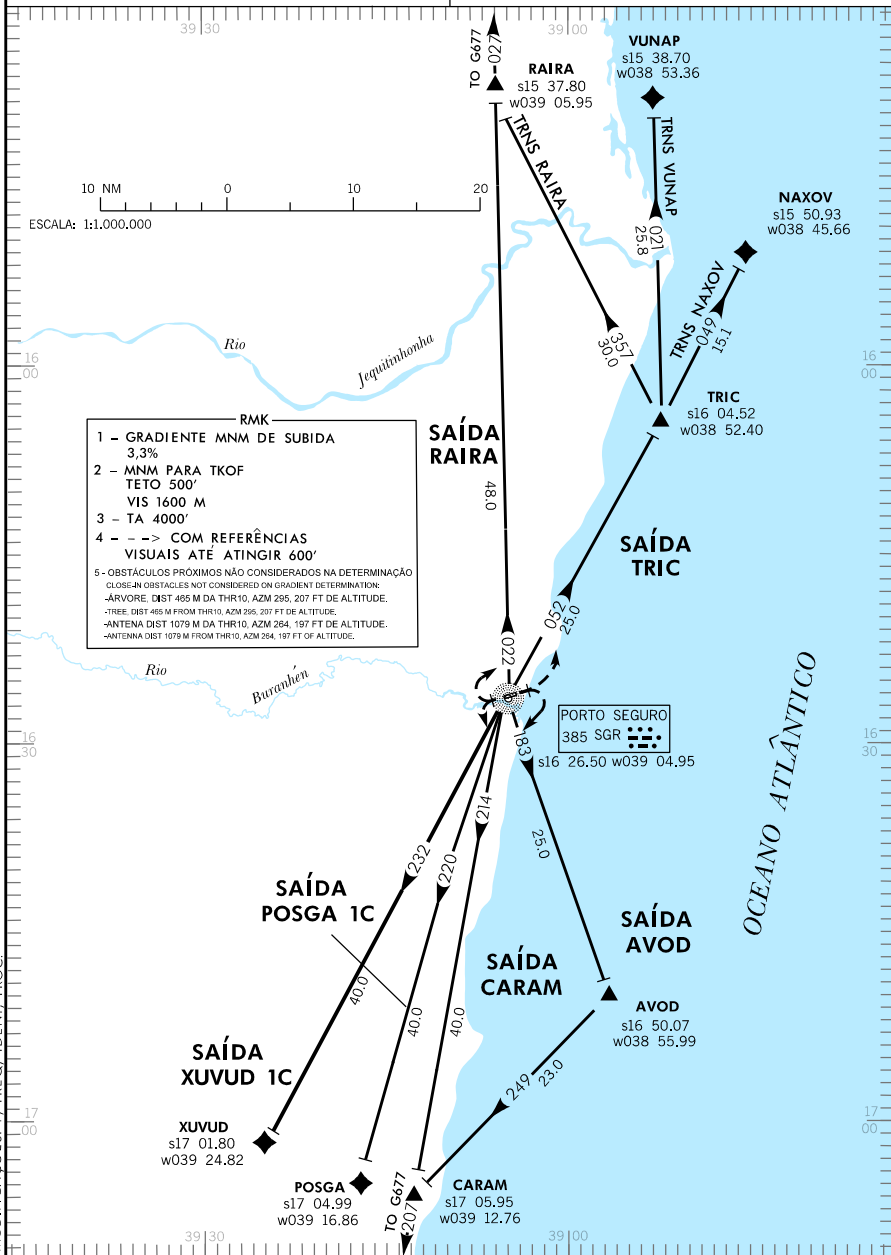

SID - SBPS

AVOD-CARAM-POSGA 1C-RAIRA-TRIC-XUVUD 1C

TWR	PORTO SEGURO	118.85	121.50
APP	PORTO SEGURO	119.60	120.90 121.50

ACC	RECIFE	126.50	128.80	123.80	121.50
ACC	BRASÍLIA	124.25	126.55	134.75	121.50

MODIFICAÇÕES: F, FREQ., IDENT, PROC.