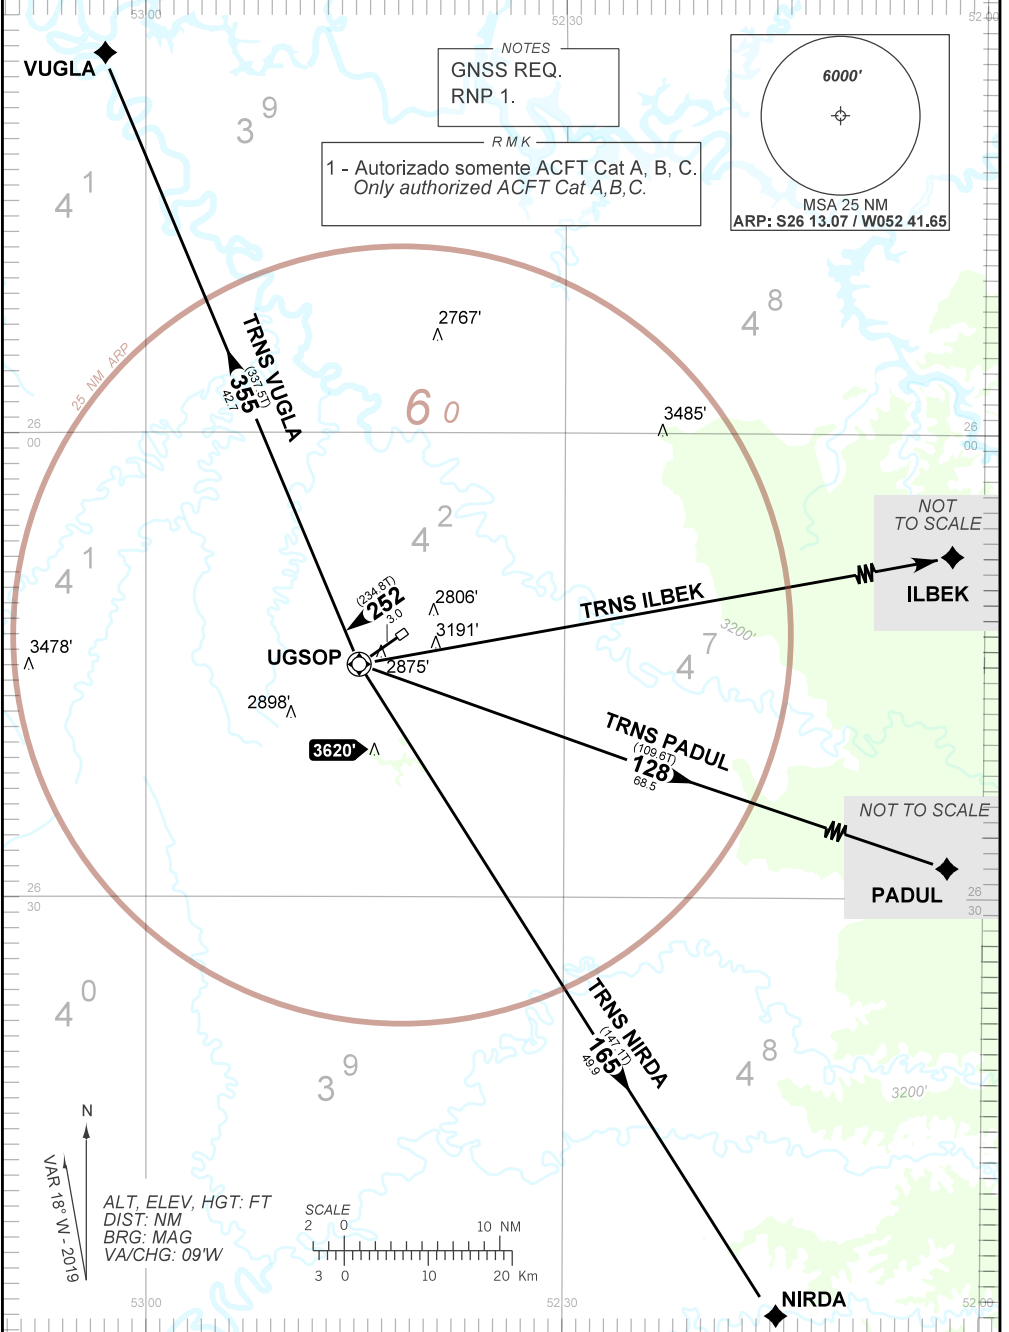

STANDARD DEPARTURE CHART
INSTRUMENT (SID)

PATO BRANCO / Juvenal Loureiro Cardoso (SBPO)
RWY 25

AD ELEV: 2700'

RNAV UGSOP 1A

TA 6000'	AFIS PATO BRANCO 130.80	APP NIL	ACC CURITIBA 124.90 133.80 126.10 127.50 135.90 123.725
----------	----------------------------	------------	---

CHANGES: NEW CHART.