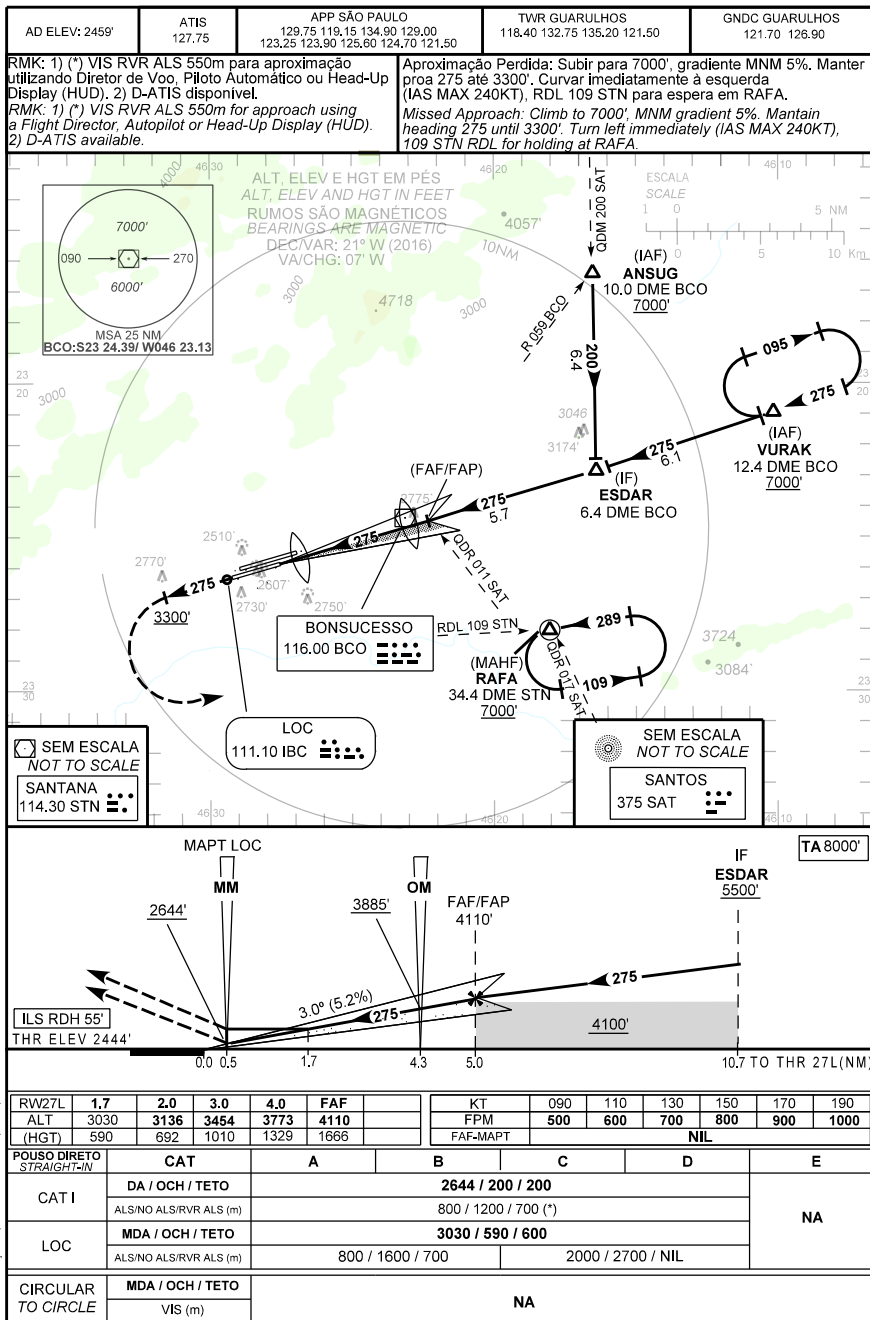

CARTA DE APROXIMAÇÃO
POR INSTRUMENTOS (IAC)
INSTRUMENT APPROACH CHART (IAC)

SÃO PAULO / Guarulhos - Gov. André Franco Montoro, INTL (SBGR)
ILS Y ou/ou LOC Y RWY 27L

MODIFICAÇÕES / CHANGES: PROC. MDA. VIE.