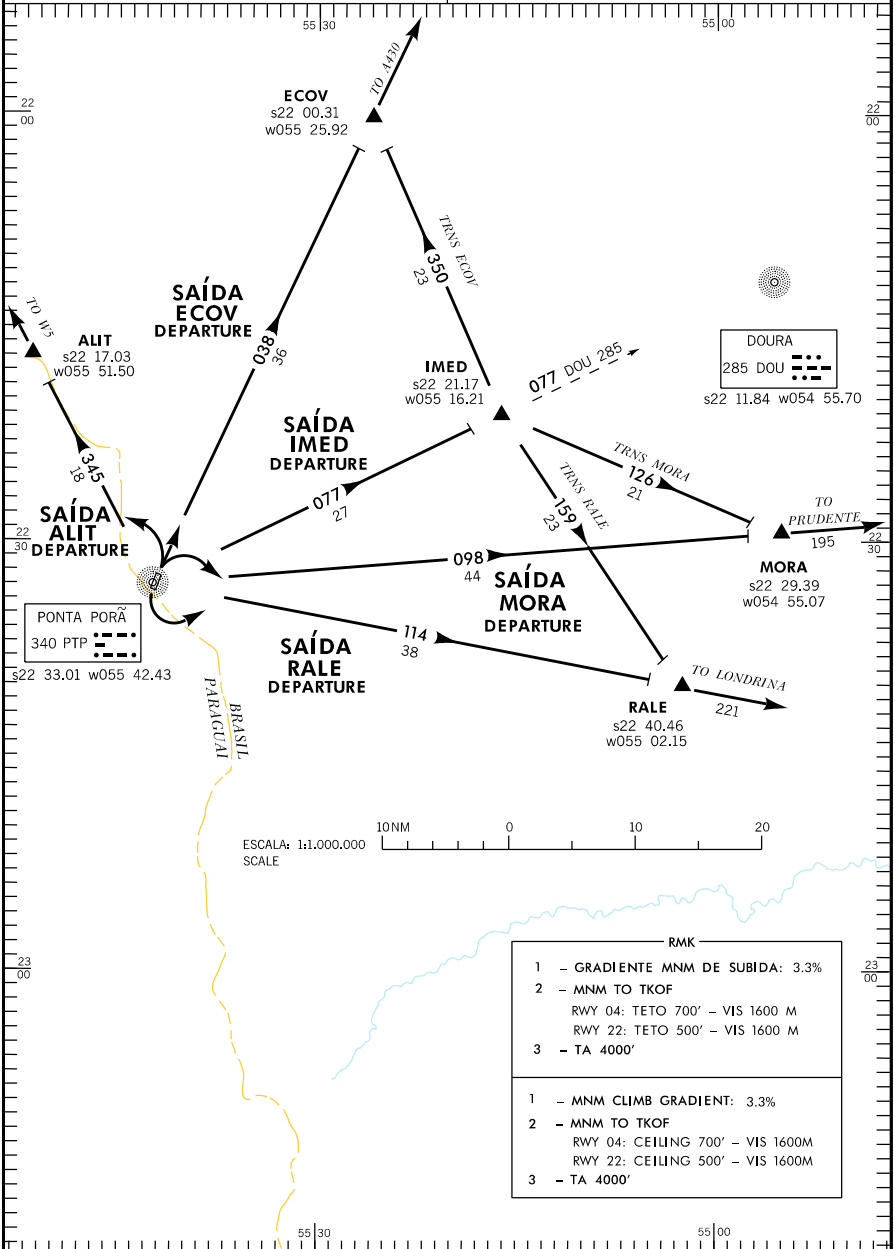

SID - SBPP

ALIT-ECOV-IMED-MORA-RALE

AFIS PORÃ

125,90

ACC CURITIBA

128,15

ESCALA: 1:1.000.000
SCALE

- RMK**
- GRADIENTE MNM DE SUBIDA: 3.3%
 - MNM TO TKOF
RWY 04: TETO 700' - VIS 1600 M
RWY 22: TETO 500' - VIS 1600 M
 - TA 4000'
-
- MNM CLIMB GRADIENT: 3.3%
 - MNM TO TKOF
RWY 04: CEILING 700' - VIS 1600M
RWY 22: CEILING 500' - VIS 1600M
 - TA 4000'

INTENCIONALMENTE EM BRANCO
INTENTIONALLY LEFT BLANK