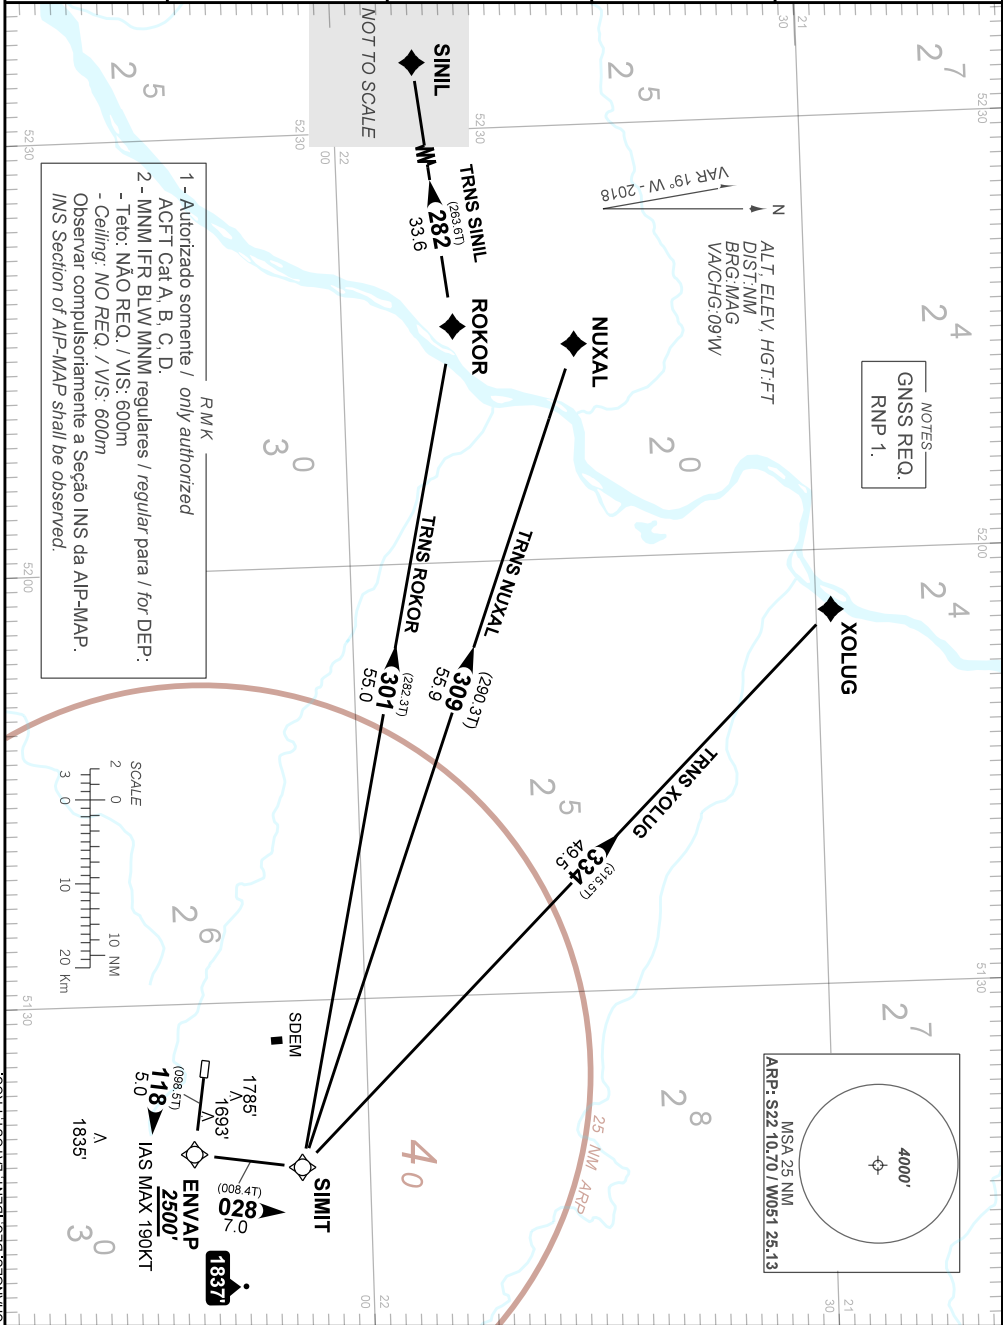

AD ELEV: 1483'

RNAV SIMIT 1A

TA 5000'	TWR PRUDENTE 118.45	AFIS PRUDENTE 125.45	APP PRUDENTE 125.45	ACC CURITIBA 123.70 129.25 121.50
----------	------------------------	-------------------------	------------------------	--------------------------------------

CHANGES: DEC. IDENT. LAYOUT. PROC.